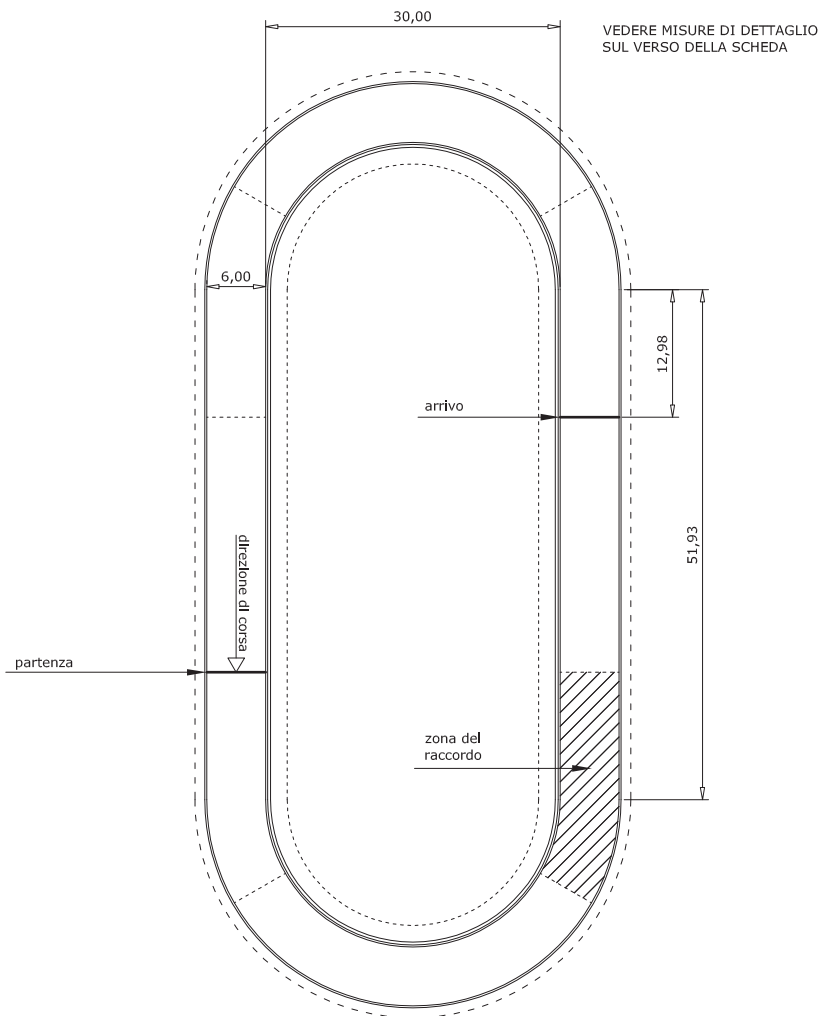

Standard dimensionali

marzo - aprile 2019

1.32 - 1012
pattinaggio a rotelle

Sostituisce le schede 253-254

© TSPORT-SeiMedia

PATTINAGGIO VELOCITA' SU PISTA AD ANELLO

(misure in metri)

CONFORME AL REGOLAMENTO FISR AGGIORNATO AL 2012

DETTAGLIO 1/4 DELLA PISTA

(misure in centimetri)