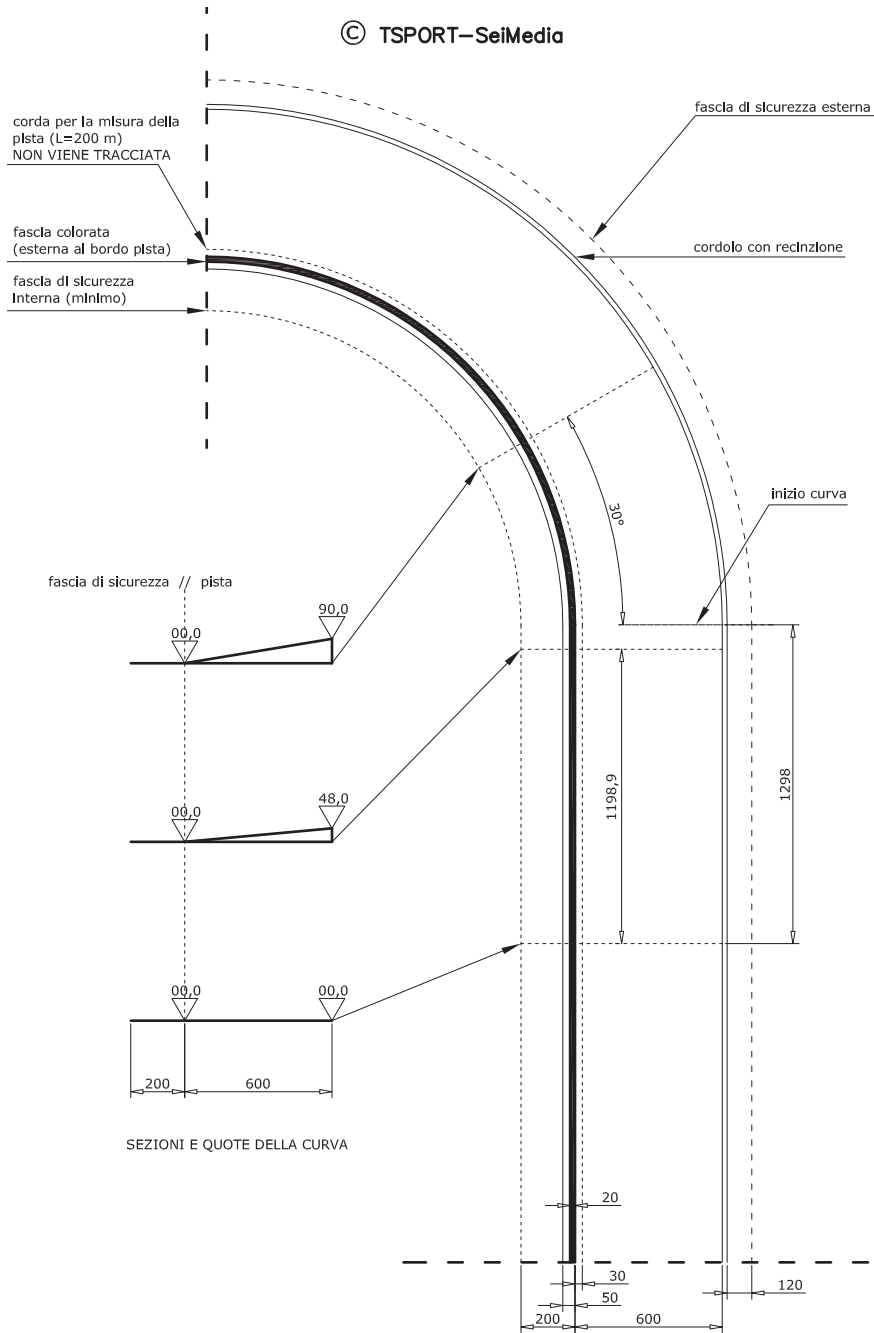

Standard dimensionali

marzo - aprile 2019

1.32 - 1012
pattinaggio a rotelle

Sostituisce le schede 253-254

© TSPORT-SeiMedia

PATTINAGGIO VELOCITA' SU PISTA AD ANELLO

(misure in metri)

CONFORME AL REGOLAMENTO FISR AGGIORNATO AL 2012

DETTAGLIO 1/4 DELLA PISTA

(misure in centimetri)