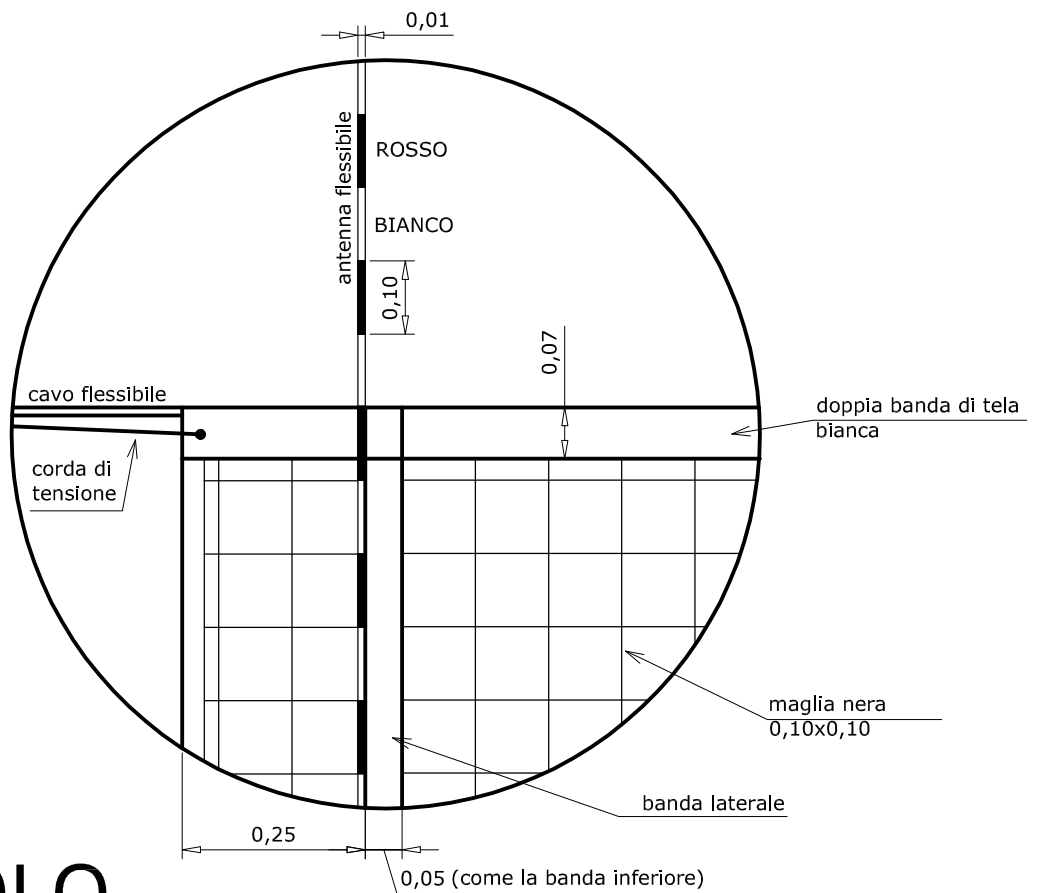

zona di riscaldamento
(m. 3 x 3 circa)

area di penalizzazione
(m. 1 x 1 circa)

panchina

tavolo segnapunti

PALLAVOLO

(misure in metri)

CONFORME ALL'EDIZIONE 2017-2020
DELLE "REGOLE DI GIOCO" FIPAV

PALLAVOLO