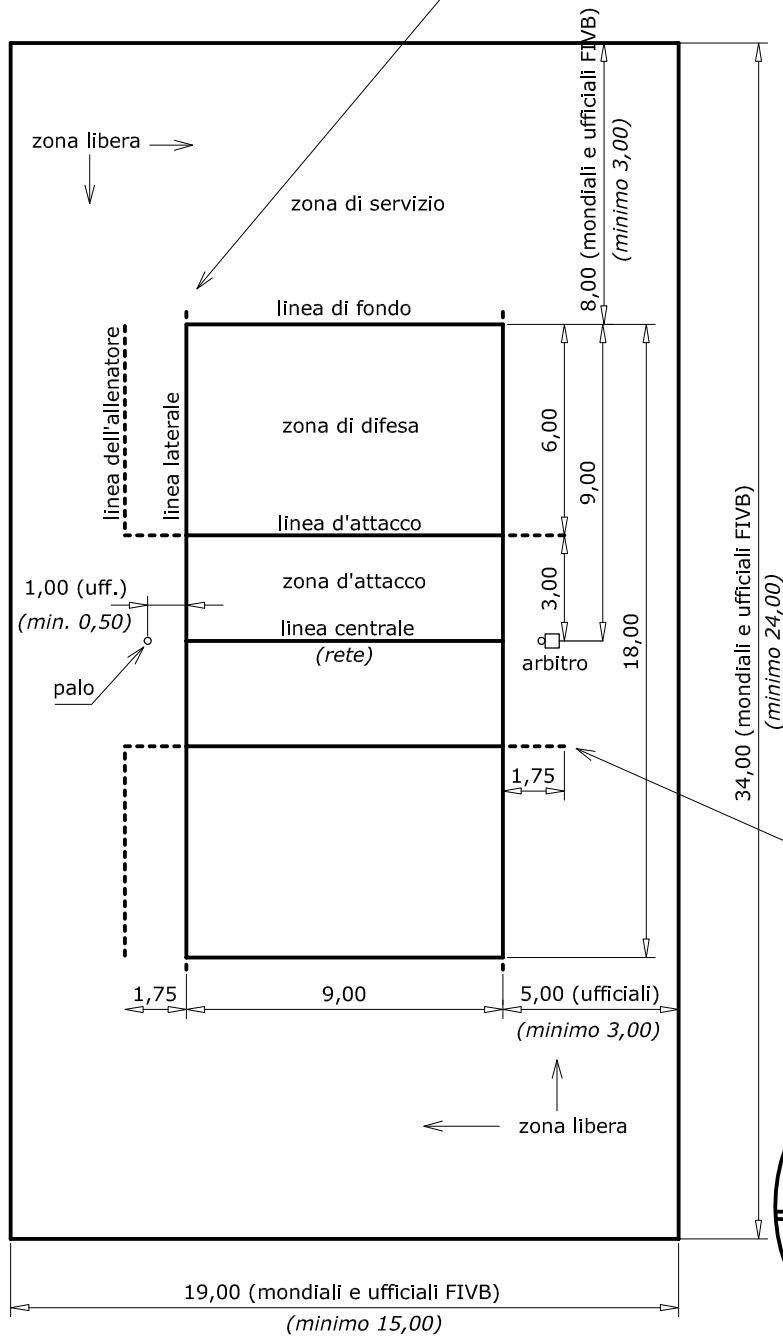

zona di riscaldamento
(m. 3 x 3 circa)

area di penalizzazione
(m. 1 x 1 circa)

panchina

tavolo segnapunti

PALLAVOLO

(misure in metri)

CONFORME ALL'EDIZIONE 2017-2020
DELLE "REGOLE DI GIOCO" FIPAV

PALLAVOLO