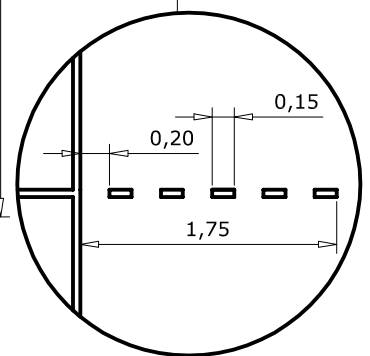

zona di riscaldamento
(m. 3 x 3 circa)

area di penalizzazione
(m. 1 x 1 circa)

panchina

tavolo segnapunti

PALLAVOLO

(misure in metri)

CONFORME ALL'EDIZIONE 2017-2020
DELLE "REGOLE DI GIOCO" FIPAV

PALLAVOLO