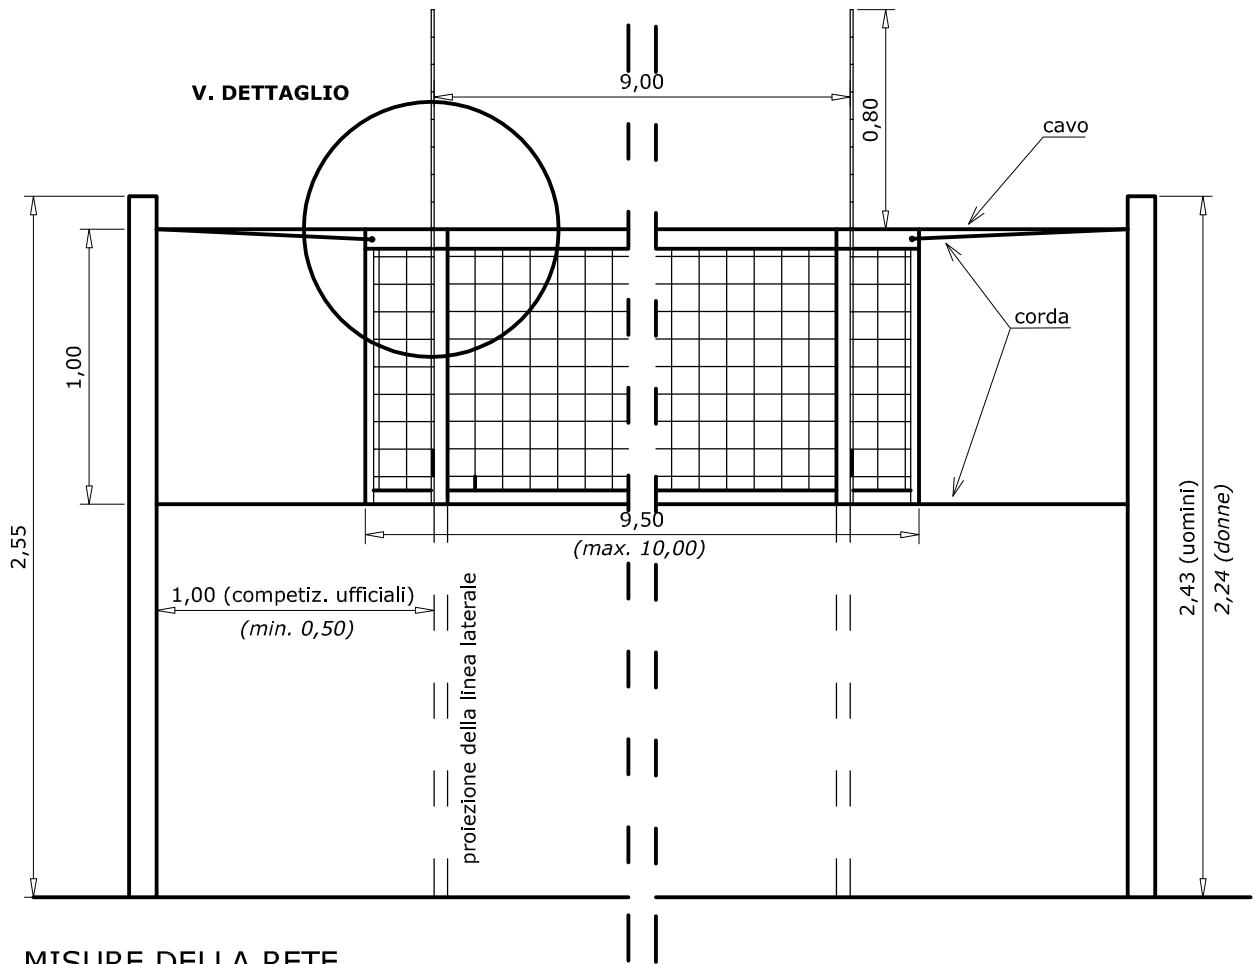

zona di riscaldamento
(m. 3 x 3 circa)

area di penalizzazione
(m. 1 x 1 circa)

panchina

tavolo segnapunti

PALLAVOLO

(misure in metri)

CONFORME ALL'EDIZIONE 2017-2020
DELLE "REGOLE DI GIOCO" FIPAV

PALLAVOLO