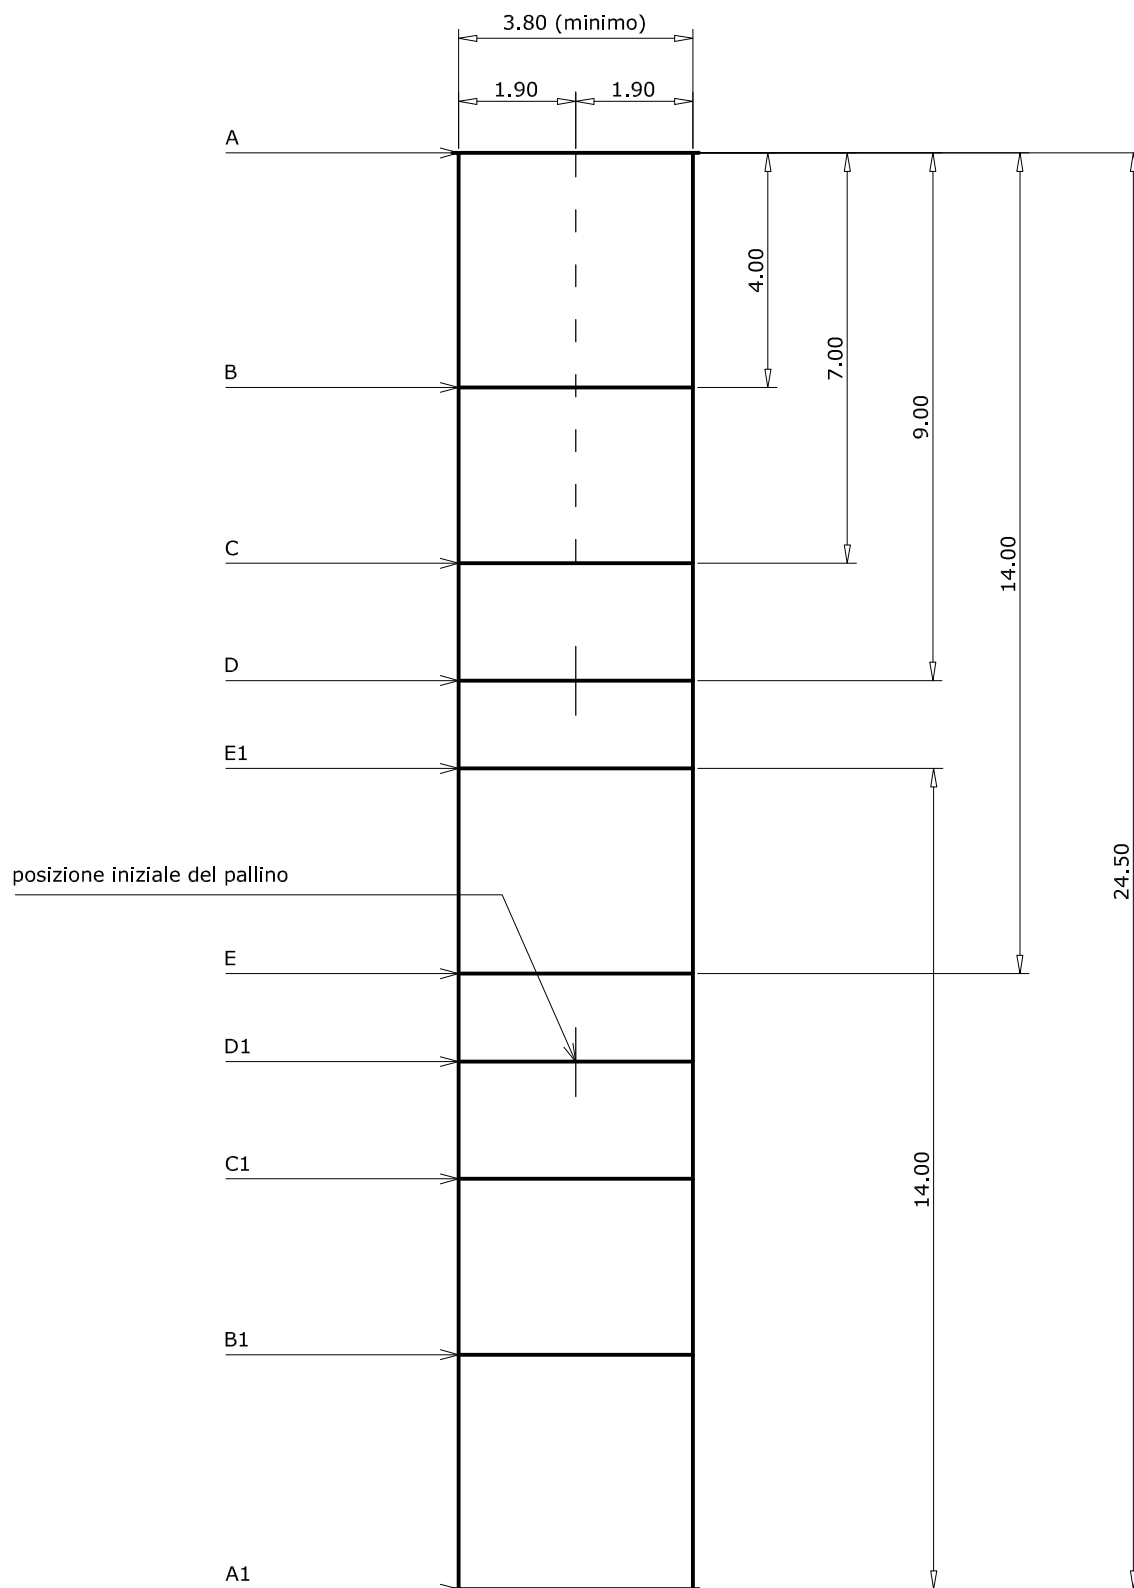

MISURE MASSIME

BOCCE

MISURE MINIME

BOCCE

(misure in metri)

CONFORME AL REGOLAMENTO TECNICO DI GIOCO INTERNAZIONALE
Versione Italia 2014