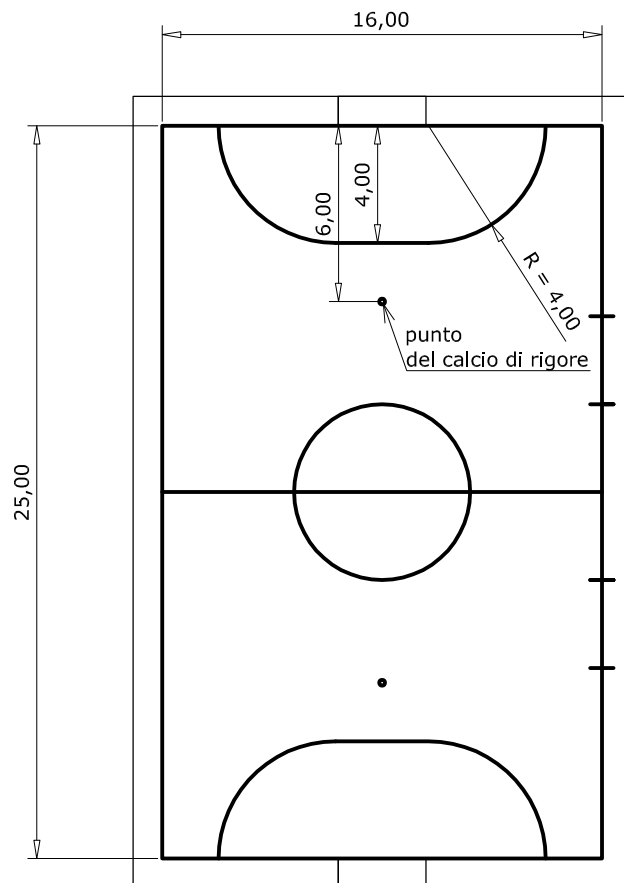

# CALCETTO (calcio a cinque)

(misure in metri)

CONFORME AL REGOLAMENTO DEL GIUOCO DEL CALCIO A 5 FIGC  
 EDIZIONE 2021

DETTAGLIO  
AREA D'ANGOLO

DIMENSIONI PORTA

**CALCETTO (calcio a cinque)**

le dimensioni massime sono le stesse del campo di categoria superiore

DIMENSIONI MINIME DEL CAMPO  
PER GARE REGIONALI E PROVINCIALI  
INDOOR / OUTDOOR