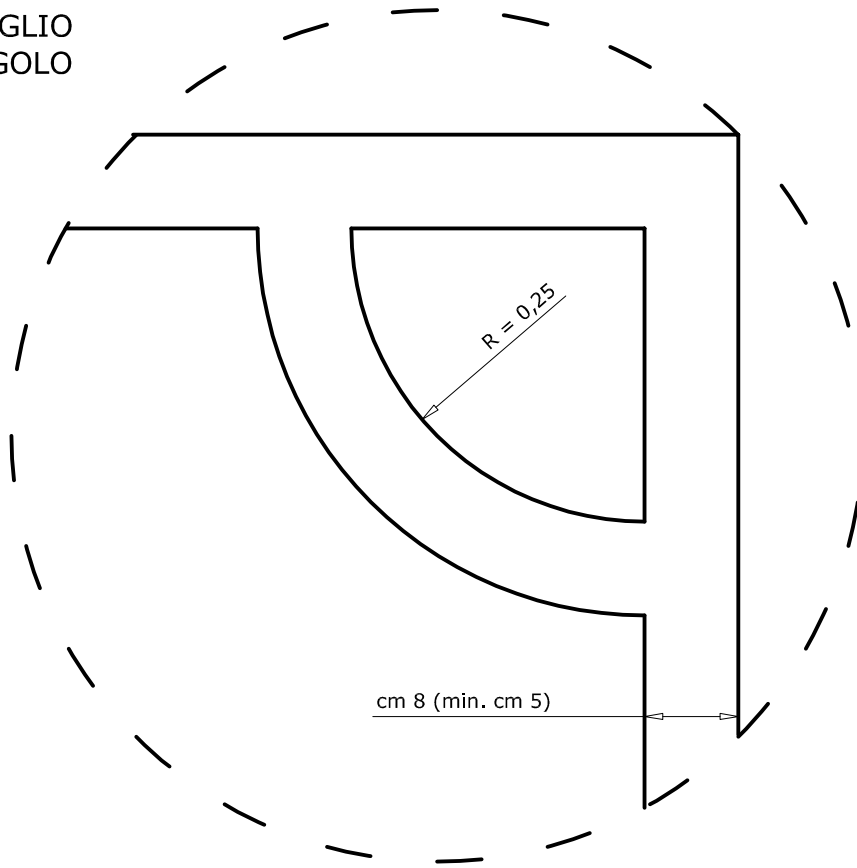

# CALCETTO (calcio a cinque)

(misure in metri)

CONFORME AL REGOLAMENTO DEL GIUOCO DEL CALCIO A 5 FIGC  
 EDIZIONE 2021

DETTAGLIO  
AREA D'ANGOLO

DIMENSIONI PORTA

**CALCETTO (calcio a cinque)**

le dimensioni massime sono le stesse del campo di categoria superiore

DIMENSIONI MINIME DEL CAMPO  
PER GARE REGIONALI E PROVINCIALI  
INDOOR / OUTDOOR