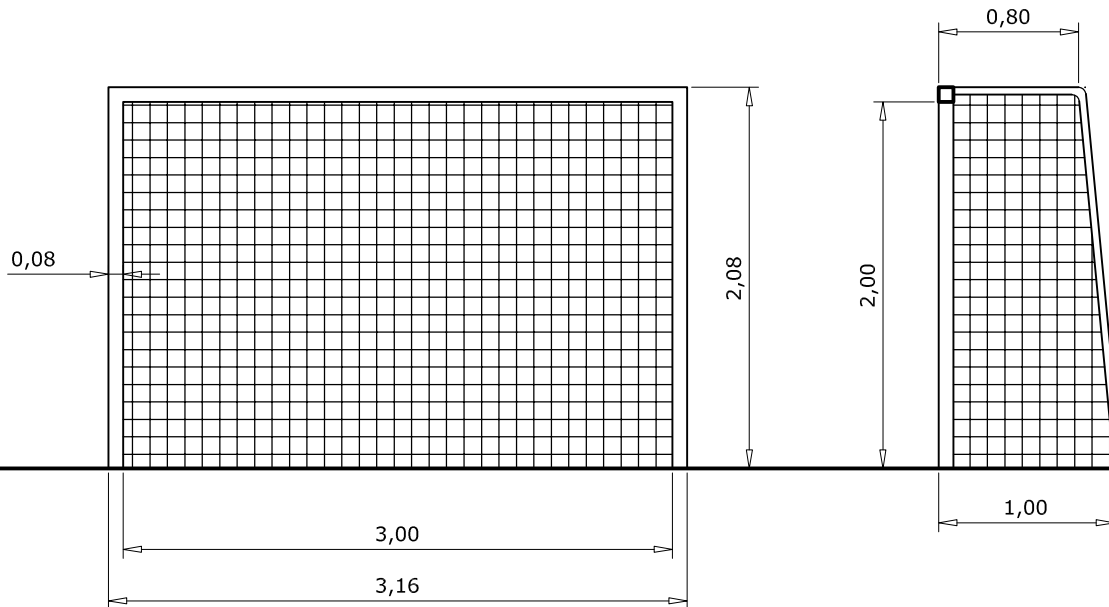

GARE SERIE A maschile: min. 38,00 max. 42,00  
 GARE SERIE A2 maschile e A femminile: min. 36,00 max. 42,00  
 GARE SERIE A2 femminile, B, U19 m/f: min. 34,00 max. 42,00

GARE SERIE A m/f, A2 m: min. 18,00 max. 22,00  
 GARE SERIE A2 f, B, U19: min. 16,00 max. 22,00

# CALCETTO (calcio a cinque)

(misure in metri)

CONFORME AL REGOLAMENTO DEL GIUOCO DEL CALCIO A 5 FIGC  
 EDIZIONE 2021

DETTAGLIO  
AREA D'ANGOLO

DIMENSIONI PORTA

**CALCETTO (calcio a cinque)**

le dimensioni massime sono le stesse del campo di categoria superiore

DIMENSIONI MINIME DEL CAMPO  
PER GARE REGIONALI E PROVINCIALI  
INDOOR / OUTDOOR