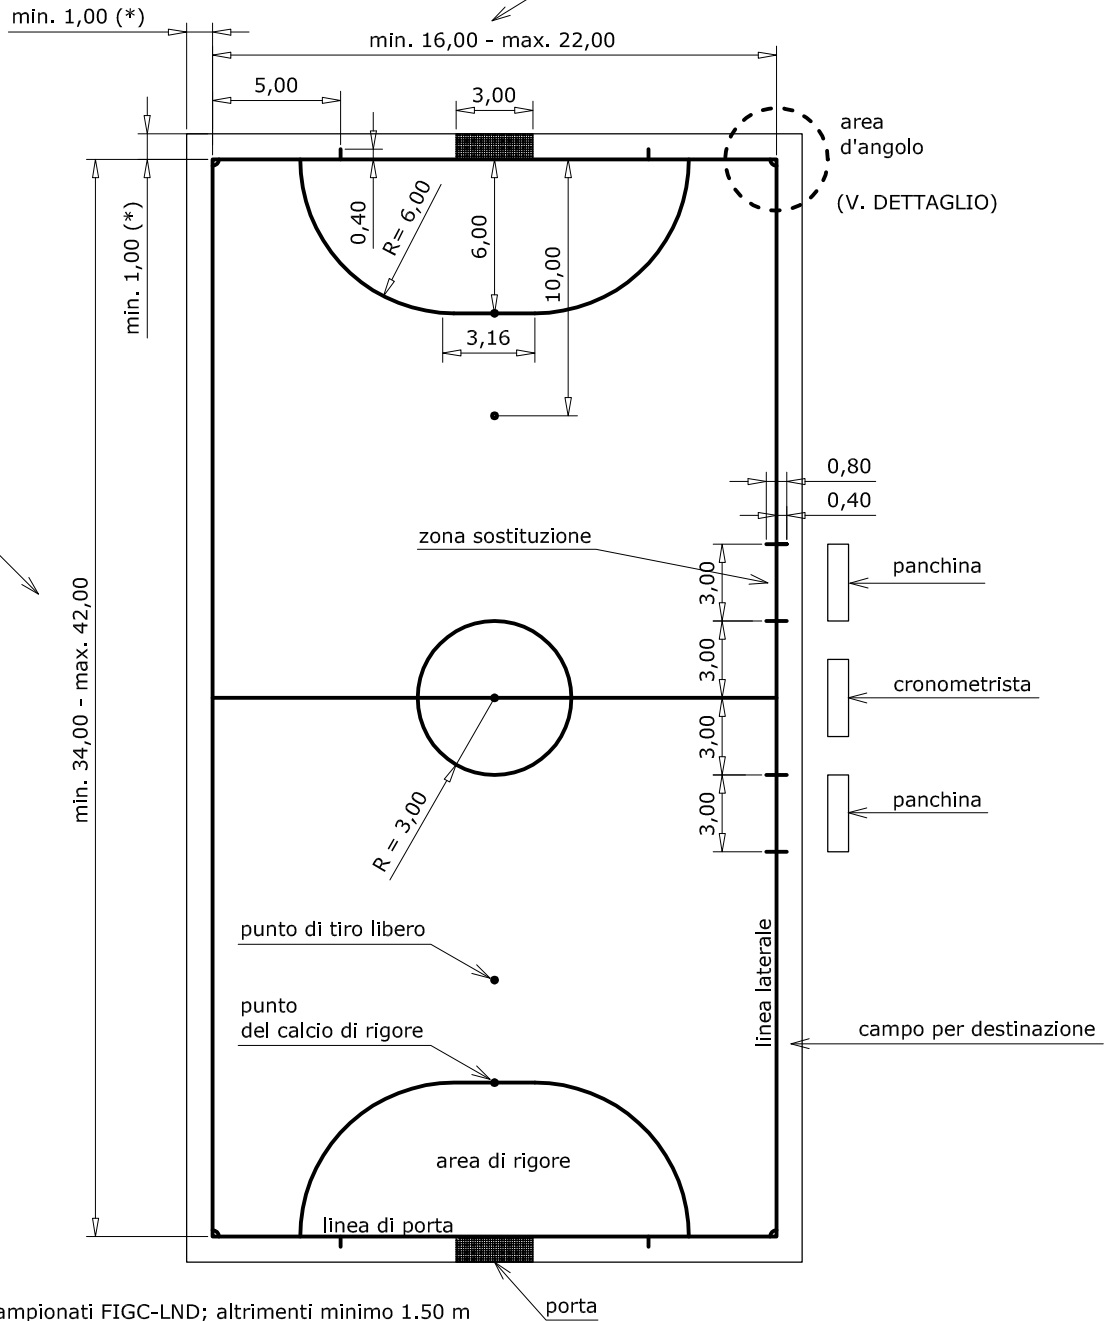

GARE SERIE A maschile: min. 38,00 max. 42,00
GARE SERIE A2 maschile e A femminile: min. 36,00 max. 42,00
GARE SERIE A2 femminile, B, U19 m/f: min. 34,00 max. 42,00

GARE SERIE A m/f, A2 m: min. 18,00 max. 22,00
GARE SERIE A2 f, B, U19: min. 16,00 max. 22,00

(INDOOR)

CALCETTO (calcio a cinque)

(misure in metri)

CONFORME AL REGOLAMENTO DEL GIUOCO DEL CALCIO A 5 FIGC
EDIZIONE 2021