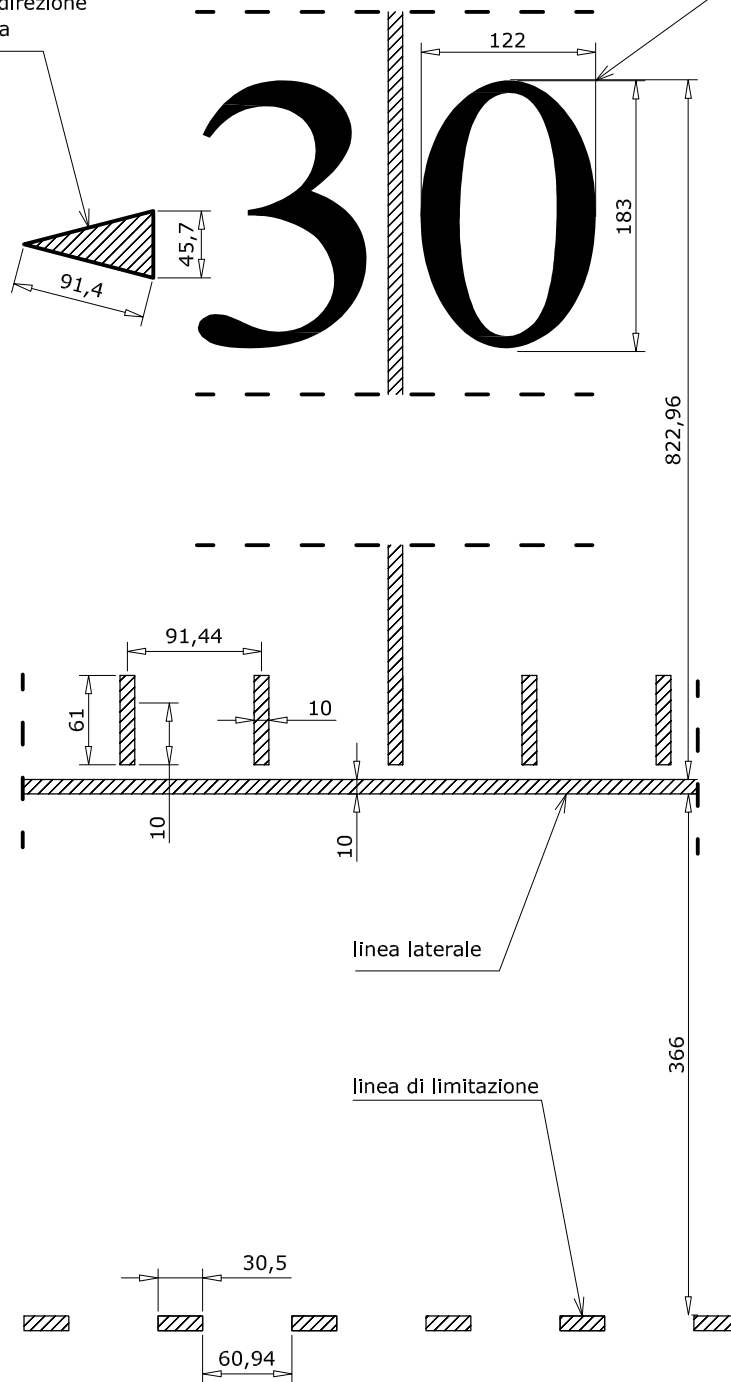

# FOOTBALL AMERICANO

(misure in metri)

freccia indicante la direzione della porta più vicina

DIMENSIONI RACCOMANDATE (max.)

## DETTAGLI DELLE SEGNATURE

(misure in cm)

PORTA  
(misure in cm)

PILONCINO  
(misure in cm)