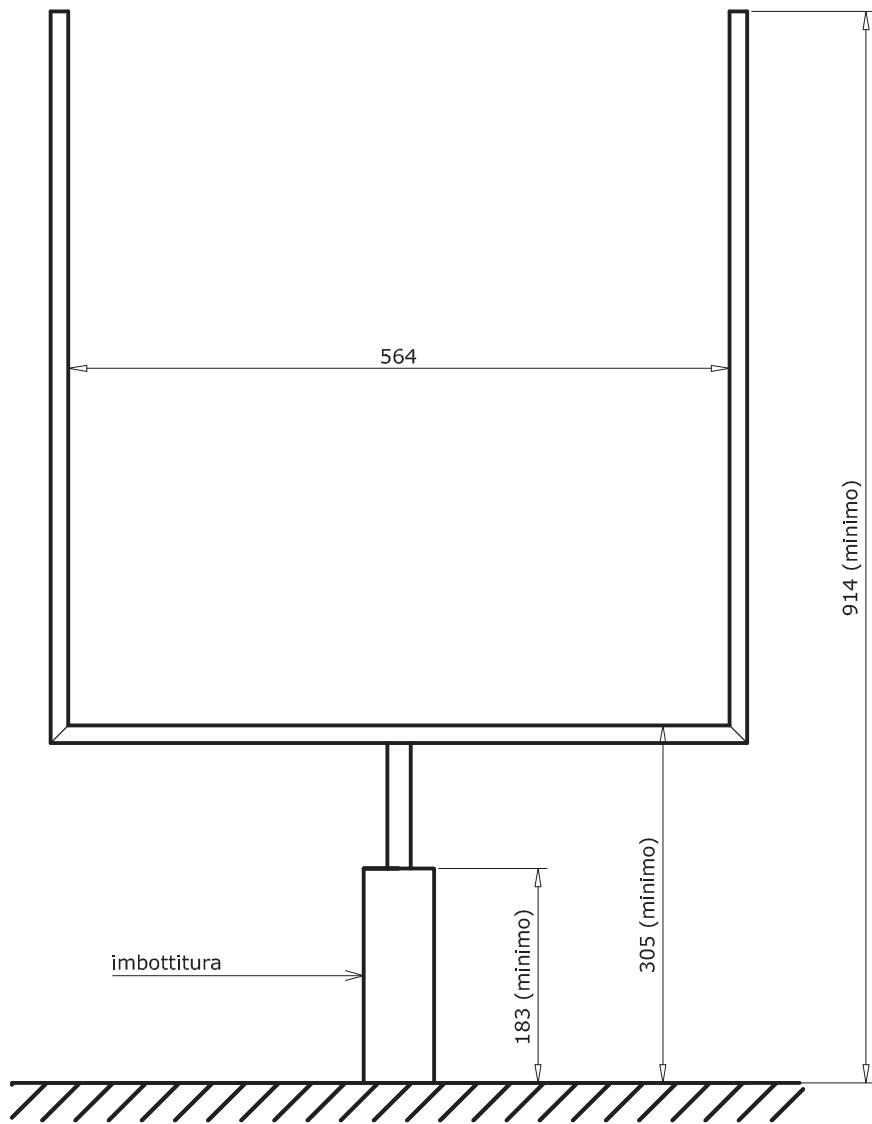

FOOTBALL AMERICANO

(misure in metri)

CONFORME AL REGOLAMENTO DI GIOCO 2020

freccia indicante la direzione della porta più vicina

DIMENSIONI RACCOMANDATE (max.)

FOOTBALL AMERICANO

DETTAGLI DELLE SEGNATURE

(misure in cm)

PORTA

(misure in cm)

PILONCINO

(misure in cm)

FOOTBALL AMERICANO