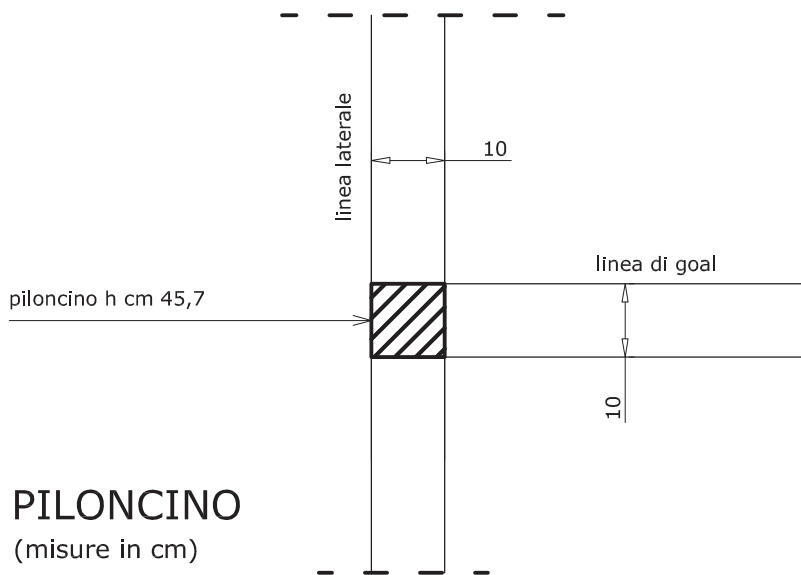

FOOTBALL AMERICANO

(misure in metri)

CONFORME AL REGOLAMENTO DI GIOCO 2020

freccia indicante la direzione della porta più vicina

DIMENSIONI RACCOMANDATE (max.)

FOOTBALL AMERICANO

DETTAGLI DELLE SEGNATURE

(misure in cm)

PORTA

(misure in cm)

PILONCINO

(misure in cm)

FOOTBALL AMERICANO