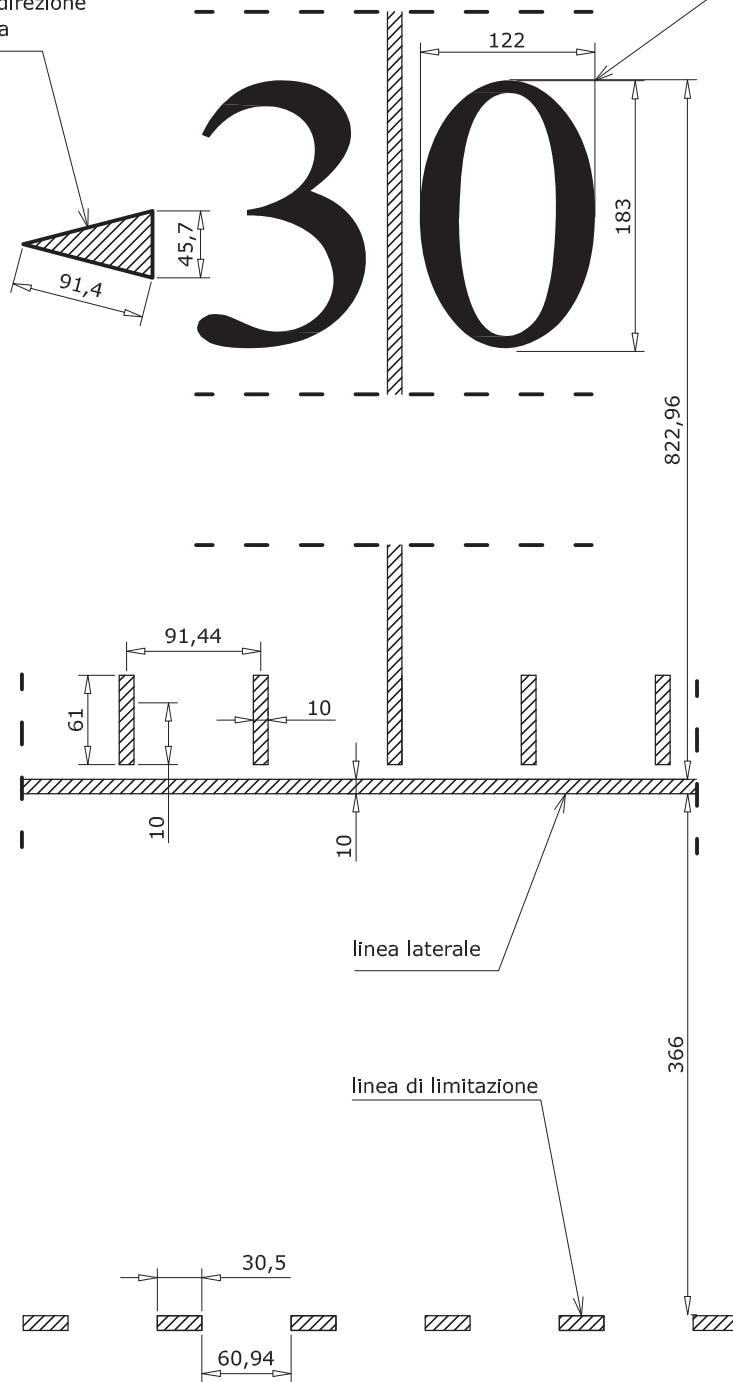

FOOTBALL AMERICANO

(misure in metri)

CONFORME AL REGOLAMENTO DI GIOCO 2020

freccia indicante la direzione della porta più vicina

DIMENSIONI RACCOMANDATE (max.)

FOOTBALL AMERICANO

DETTAGLI DELLE SEGNATURE

(misure in cm)

PORTA

(misure in cm)

PILONCINO

(misure in cm)

FOOTBALL AMERICANO