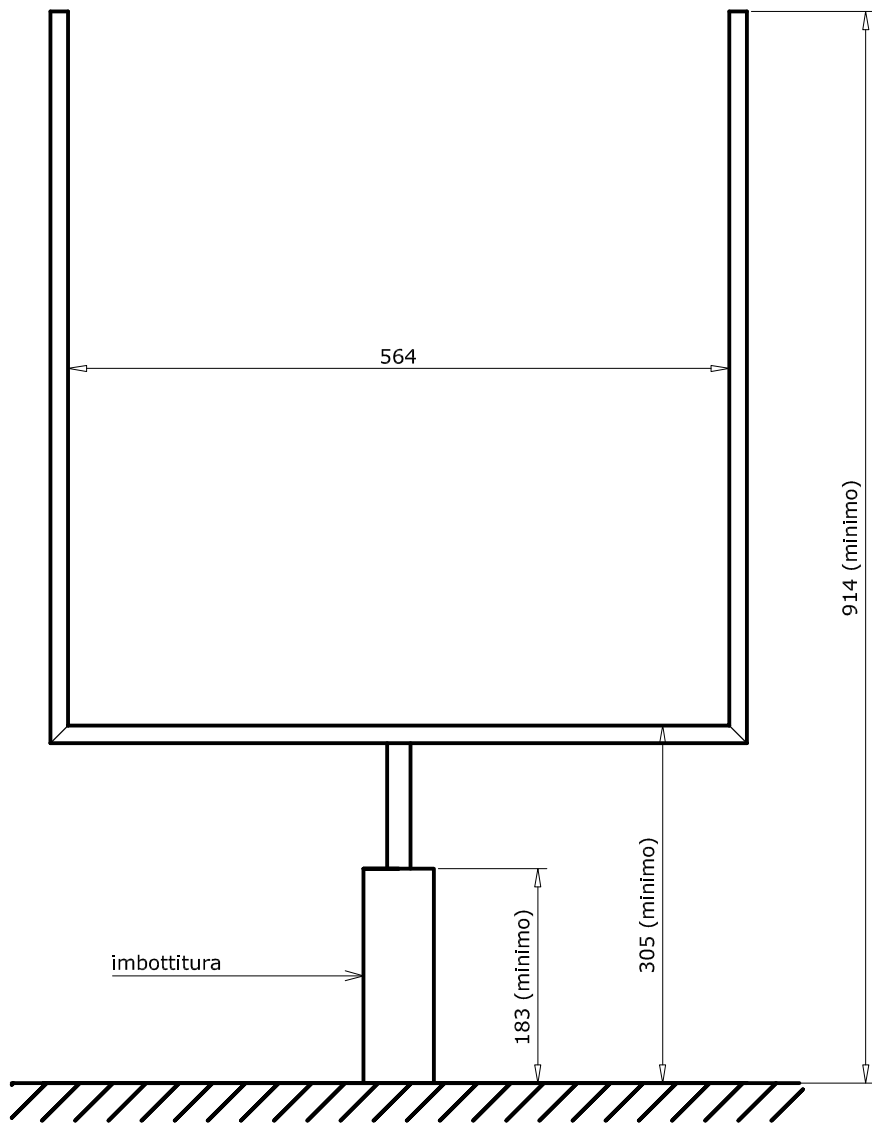

# FOOTBALL AMERICANO

(misure in metri)

freccia indicante la direzione della porta più vicina

DIMENSIONI RACCOMANDATE (max.)

## DETTAGLI DELLE SEGNATURE

(misure in cm)

PORTA  
(misure in cm)

PILONCINO  
(misure in cm)