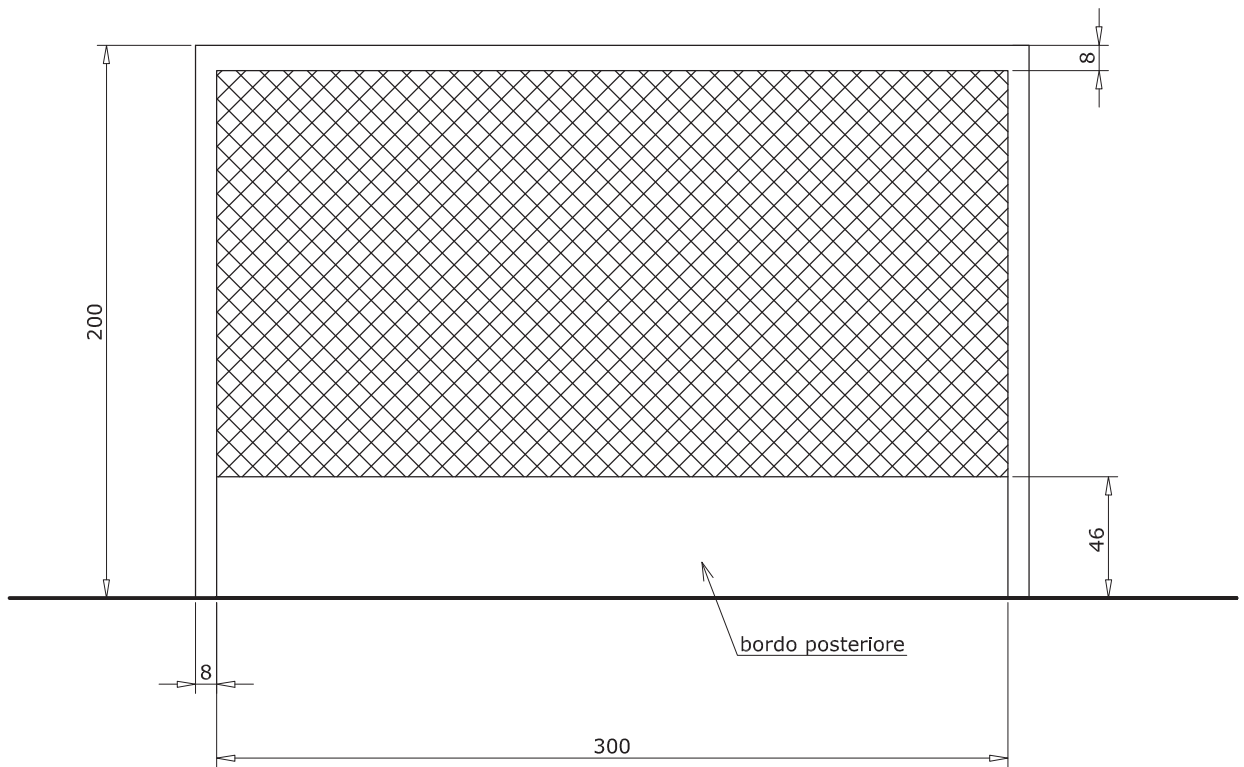

DETTAGLIO  
IN SEZIONE  
(misure in cm)

DETTAGLIO  
(misure in cm)

(\*) dal bordo della linea di porta, incluso lo spessore della linea di tiro

spessore delle linee cm 5

# HOCKEY INDOOR

(misure in metri)

CONFORME ALLE REGOLE DELL'HOCKEY INDOOR 2019

PORTA  
(misure in centimetri)

**HOCKEY INDOOR**