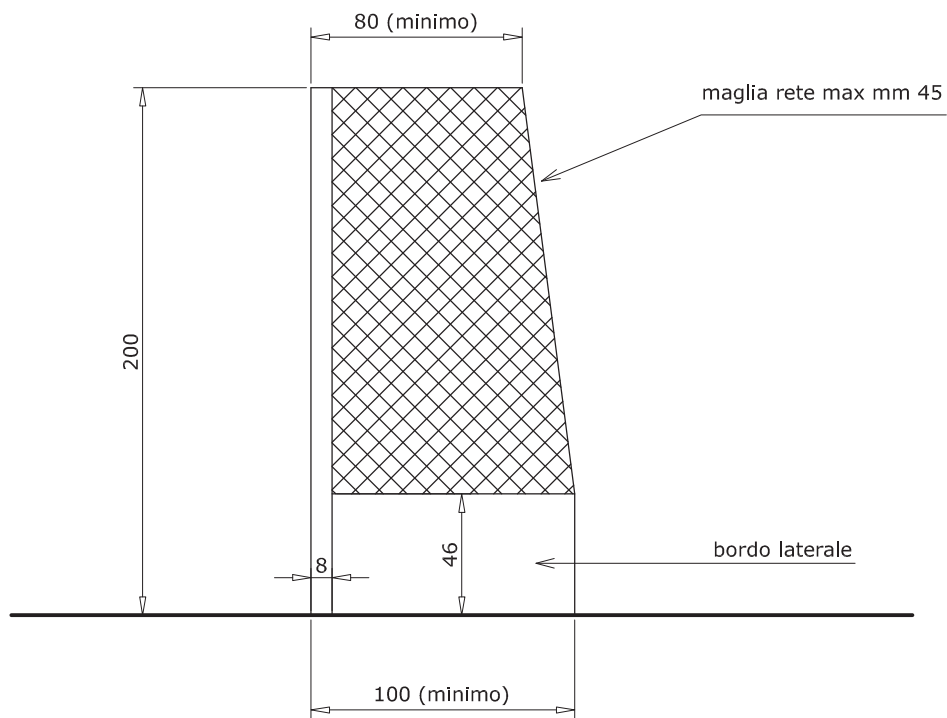

DETTAGLIO  
IN SEZIONE  
(misure in cm)

DETTAGLIO  
(misure in cm)

(\*) dal bordo della linea di porta, incluso lo spessore della linea di tiro

spessore delle linee cm 5

# HOCKEY INDOOR

(misure in metri)

CONFORME ALLE REGOLE DELL'HOCKEY INDOOR 2019

PORTA  
(misure in centimetri)

**HOCKEY INDOOR**