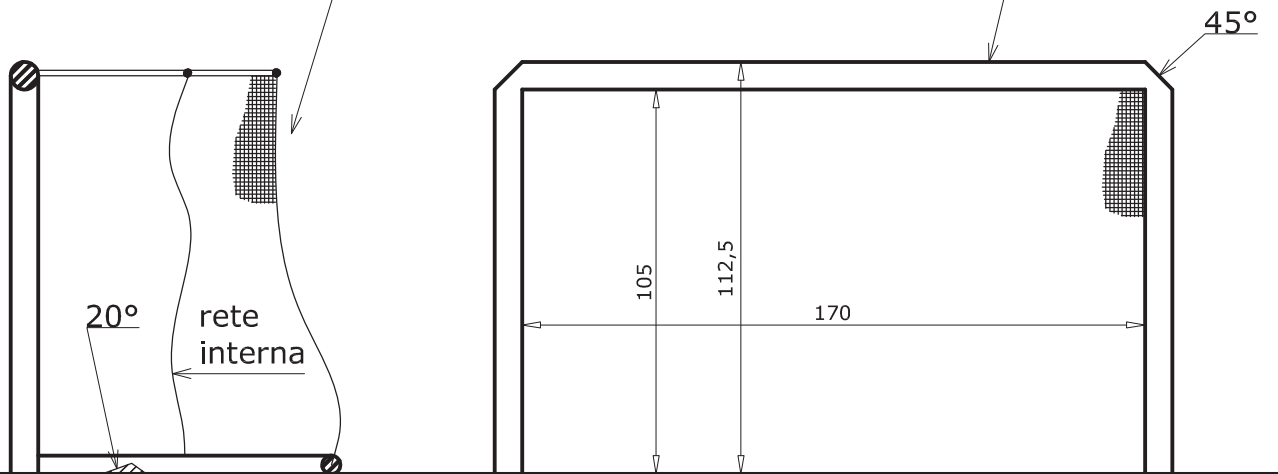

spessore delle linee cm 8

# HOCKEY SU PISTA

(misure in metri)

CONFORME LA REGOLAMENTO TECNICO 2018-19

# HOCKEY SU PISTA

PORTA (misure in centimetri)