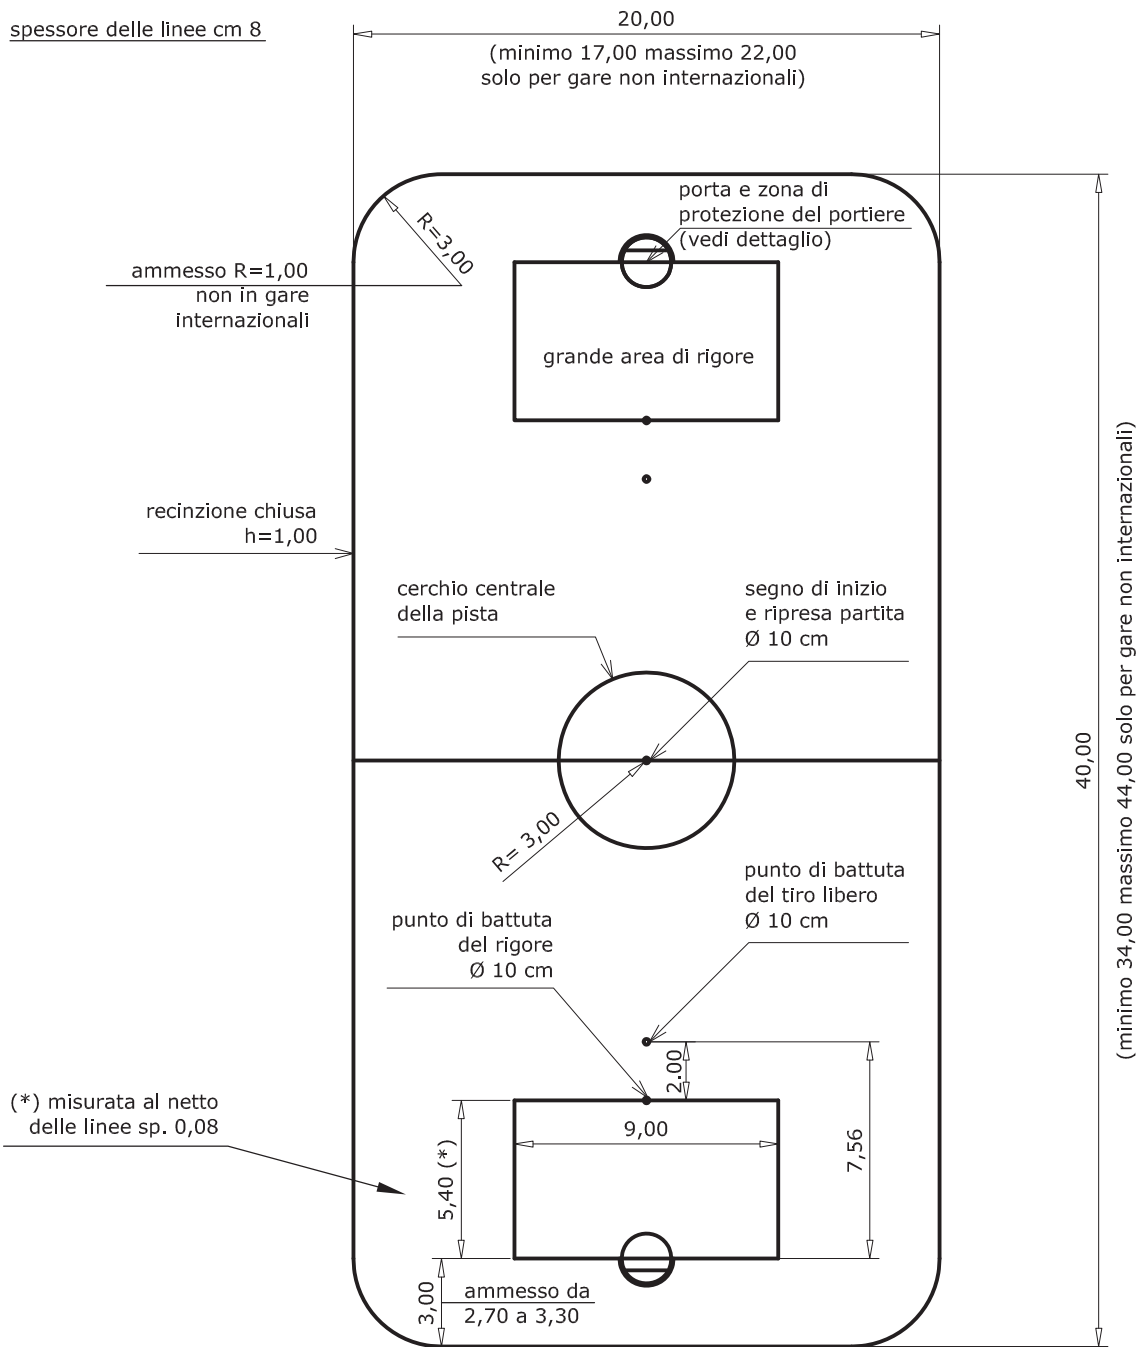

spessore delle linee cm 8

# HOCKEY SU PISTA

(misure in metri)

CONFORME LA REGOLAMENTO TECNICO 2018-19

# HOCKEY SU PISTA

PORTA (misure in centimetri)