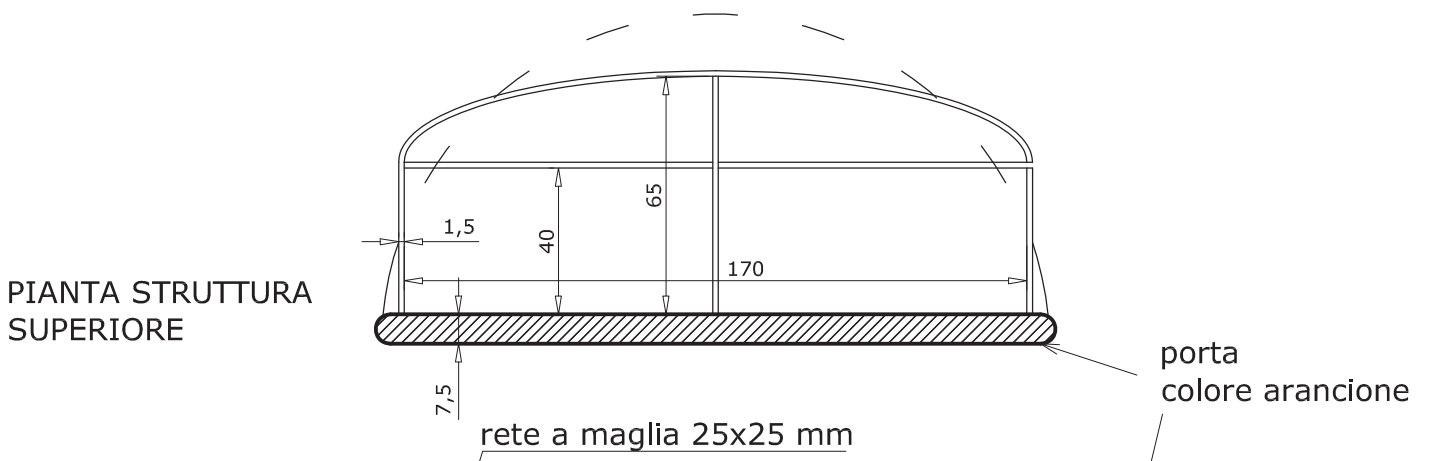

spessore delle linee cm 8

# HOCKEY SU PISTA

(misure in metri)

CONFORME LA REGOLAMENTO TECNICO 2018-19

# HOCKEY SU PISTA

PORTA (misure in centimetri)