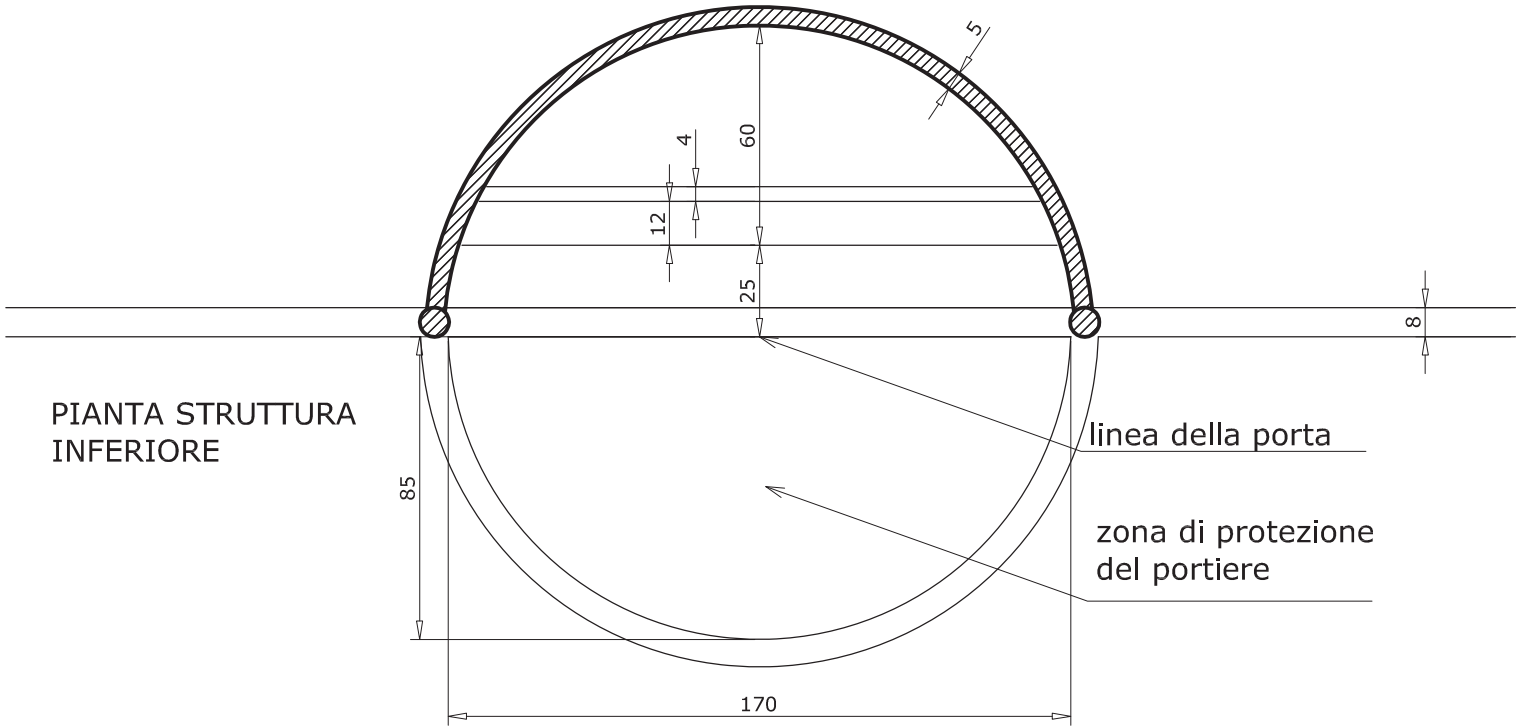

spessore delle linee cm 8

# HOCKEY SU PISTA

(misure in metri)

CONFORME LA REGOLAMENTO TECNICO 2018-19

# HOCKEY SU PISTA

PORTA (misure in centimetri)