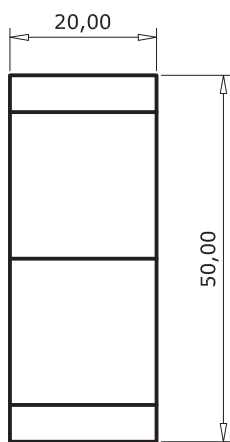

MISURE VALIDE ANCHE  
PER JUNIORES MASCHILE

# TAMBURELLO campo outdoor

(misure in metri)

CONFORME AL REGOLAMENTO TECNICO  
SPECIALITA' OPEN - INDOOR 2019

ESORDIENTI M/F.  
GIOVANISSIMI F.

GIOVANISSIMI M.

PULCINI F.

PULCINI M.  
ALLIEVI F.

ALLIEVI M.

# TAMBURELLO campo indoor

(misure in metri)

CONFORME AL REGOLAMENTO TECNICO  
SPECIALITA' OPEN - INDOOR 2019