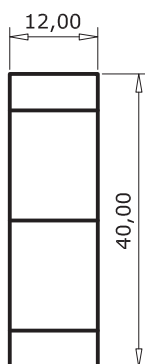

MISURE VALIDE ANCHE  
PER JUNIORES MASCHILE

# TAMBURELLO campo outdoor

(misure in metri)

CONFORME AL REGOLAMENTO TECNICO  
SPECIALITA' OPEN - INDOOR 2019

ESORDIENTI M/F.  
GIOVANISSIMI F.

GIOVANISSIMI M.

PULCINI F.

PULCINI M.  
ALLIEVI F.

ALLIEVI M.

# TAMBURELLO

MISURE AMMESSE PER ALTRE CATEGORIE

# TAMBURELLO campo indoor

(misure in metri)

CONFORME AL REGOLAMENTO TECNICO  
SPECIALITA' OPEN - INDOOR 2019