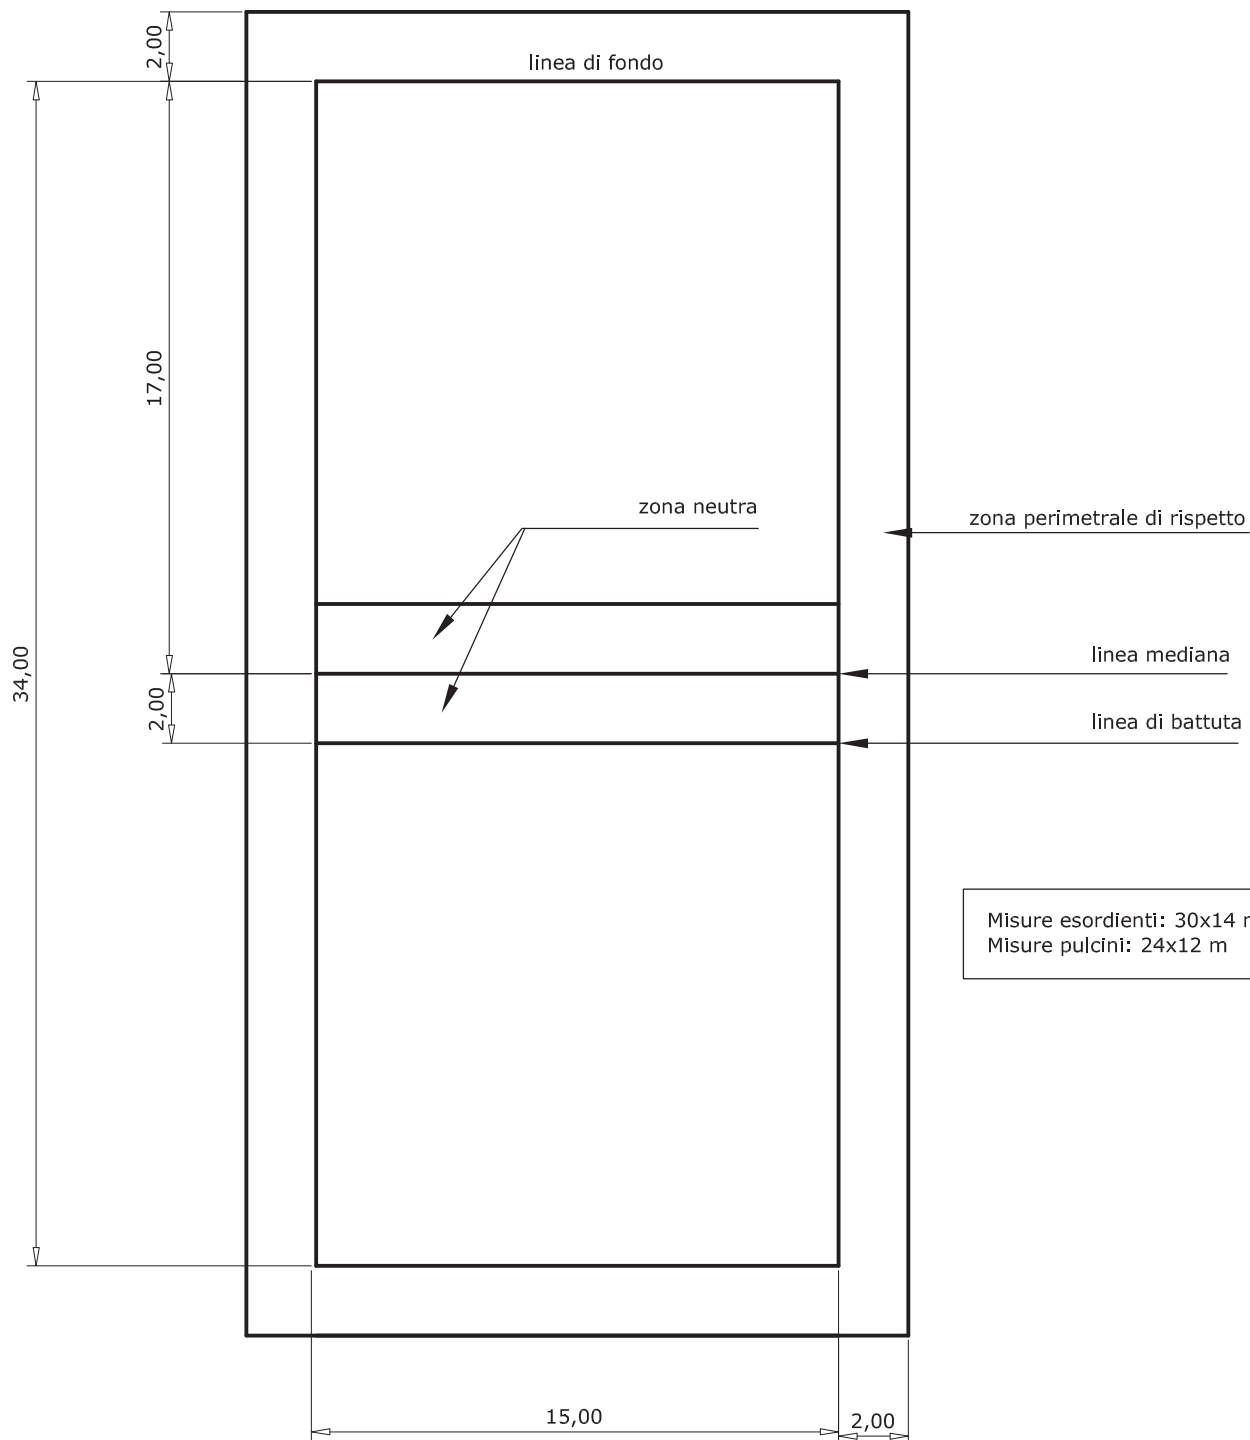

# TAMBURELLO campo outdoor

(misure in metri)

CONFORME AL REGOLAMENTO TECNICO  
SPECIALITA' OPEN - INDOOR 2019

ESORDIENTI M/F.  
GIOVANISSIMI F.

GIOVANISSIMI M.

PULCINI F.

PULCINI M.  
ALLIEVI F.

ALLIEVI M.

# TAMBURELLO campo indoor

(misure in metri)

CONFORME AL REGOLAMENTO TECNICO  
SPECIALITA' OPEN - INDOOR 2019