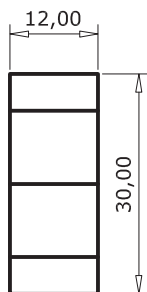

MISURE VALIDE ANCHE  
PER JUNIORES MASCHILE

# TAMBURELLO campo outdoor

(misure in metri)

CONFORME AL REGOLAMENTO TECNICO  
SPECIALITA' OPEN - INDOOR 2019

ESORDIENTI M/F.  
GIOVANISSIMI F.

GIOVANISSIMI M.

PULCINI F.

PULCINI M.  
ALLIEVI F.

ALLIEVI M.