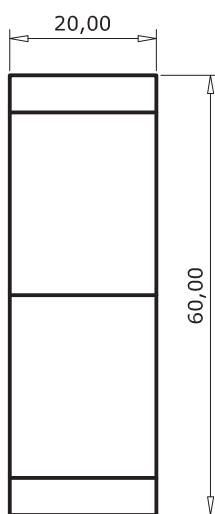

MISURE VALIDE ANCHE  
PER JUNIORES MASCHILE

# TAMBURELLO campo outdoor

(misure in metri)

CONFORME AL REGOLAMENTO TECNICO  
SPECIALITA' OPEN - INDOOR 2019

ESORDIENTI M/F.  
GIOVANISSIMI F.

GIOVANISSIMI M.

PULCINI F.

PULCINI M.  
ALLIEVI F.

ALLIEVI M.

# TAMBURELLO

MISURE AMMESSE PER ALTRE CATEGORIE

# TAMBURELLO campo indoor

(misure in metri)

CONFORME AL REGOLAMENTO TECNICO  
SPECIALITA' OPEN - INDOOR 2019