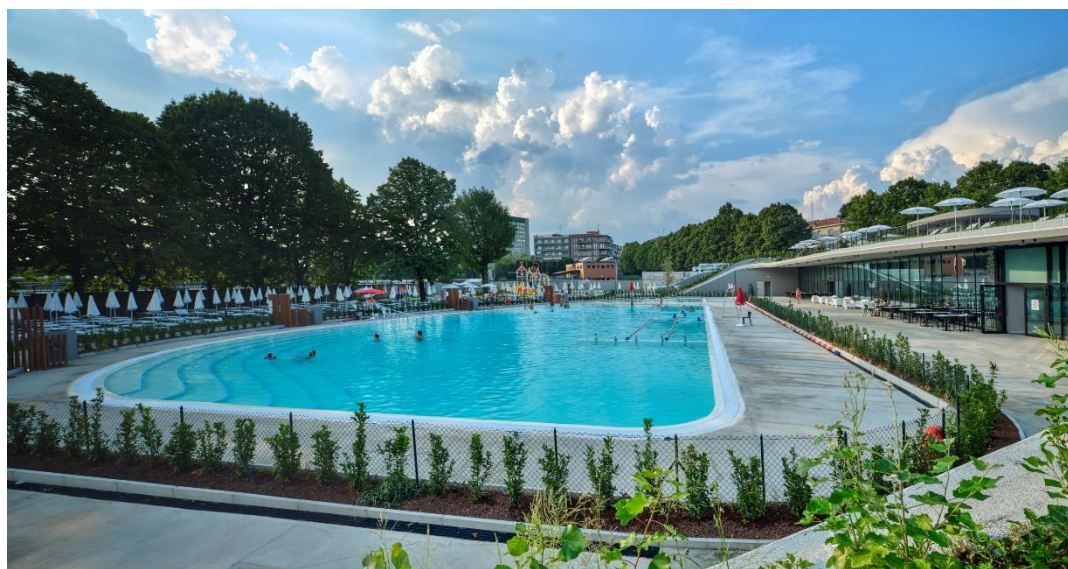

La storica piscina Carmen Longo in disuso (2017)

Concept per Project Financing (2018)

Il nuovo complesso (2022)

Il nuovo ingresso al complesso

La grande vasca ridisegnata

Area bambini  
(scivoli, spray park e vasca neonati)

Bar Ristorante al piano terra

Patio del ristorante al piano terra

Bar e Solarium al piano coperture