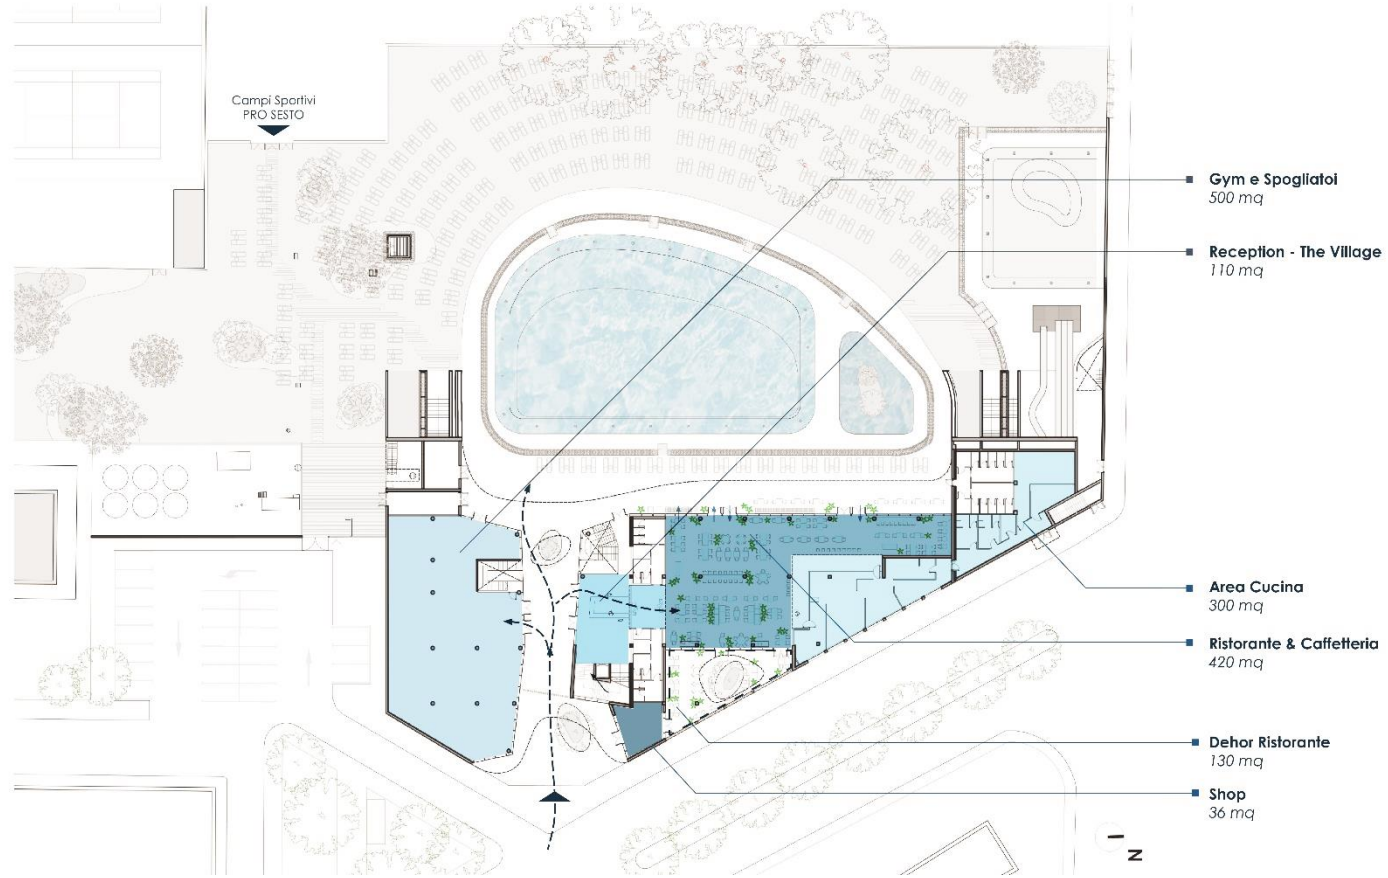

# IL PROGETTO DEGLI IMPIANTI LUDICI: DAL PARCO GIOCHI ALLO SPRAY PARK

**La rinascita dell'ex piscina Carmen Longo a Sesto San Giovanni**

**Arch. Raffaella Razzini**

TSPORT

SPORT & IMPIANTI

12/12/2022

[www.sporteimpianti.it](http://www.sporteimpianti.it)

La storica piscina Carmen Longo in disuso (2017)

Concept per Project Financing (2018)

Il nuovo complesso (2022)

Il nuovo ingresso al complesso

La grande vasca ridisegnata

Area bambini  
(scivoli, spray park e vasca neonati)

Bar Ristorante al piano terra

Patio del ristorante al piano terra

Bar e Solarium al piano coperture