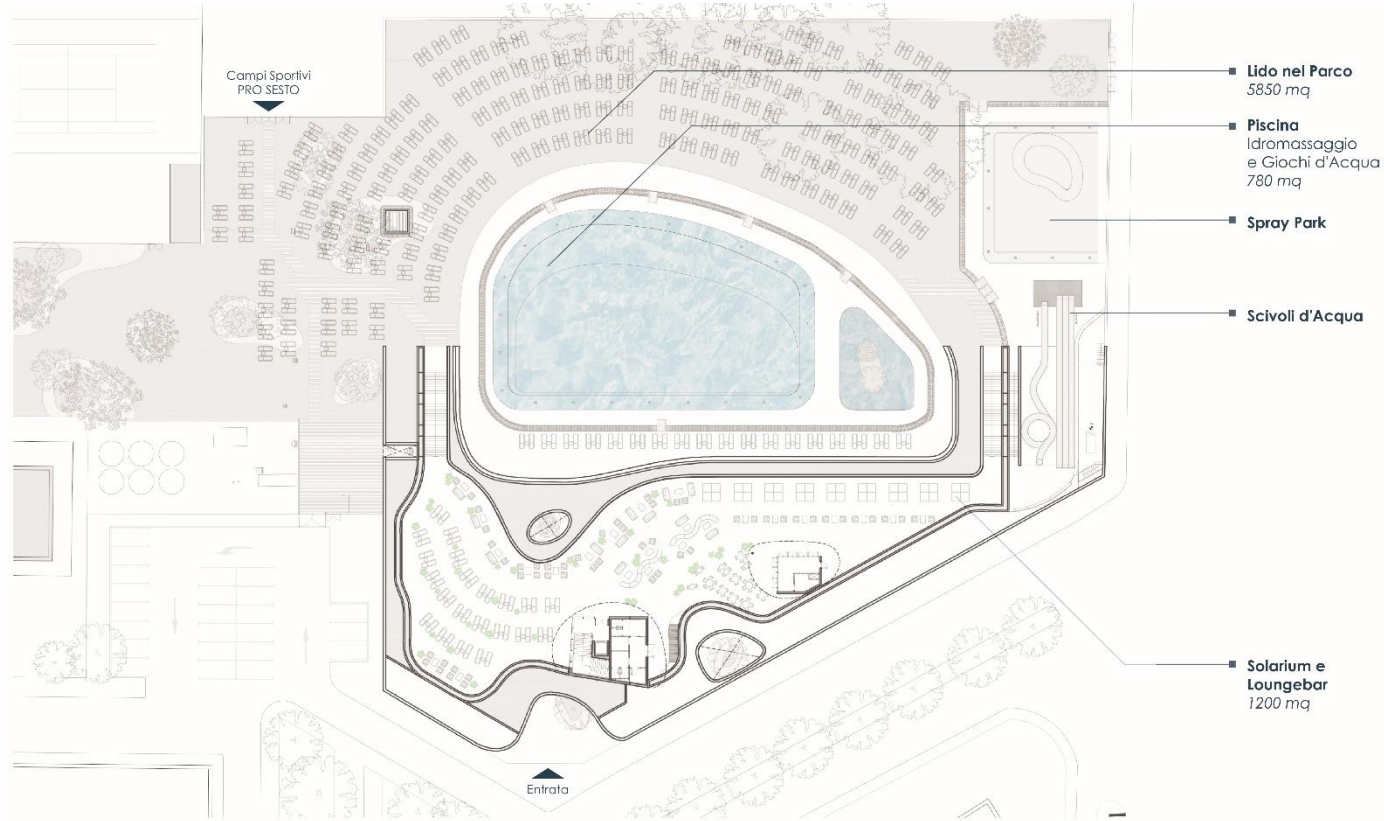

# IL PROGETTO DEGLI IMPIANTI LUDICI: DAL PARCO GIOCHI ALLO SPRAY PARK

**La rinascita dell'ex piscina Carmen Longo a Sesto San Giovanni**

**Arch. Raffaella Razzini**

TSPORT

SPORT & IMPIANTI

12/12/2022

[www.sporteimpianti.it](http://www.sporteimpianti.it)

La storica piscina Carmen Longo in disuso (2017)

Concept per Project Financing (2018)

Il nuovo complesso (2022)

Il nuovo ingresso al complesso

La grande vasca ridisegnata

Area bambini  
(scivoli, spray park e vasca neonati)

Bar Ristorante al piano terra

Patio del ristorante al piano terra

Bar e Solarium al piano coperture