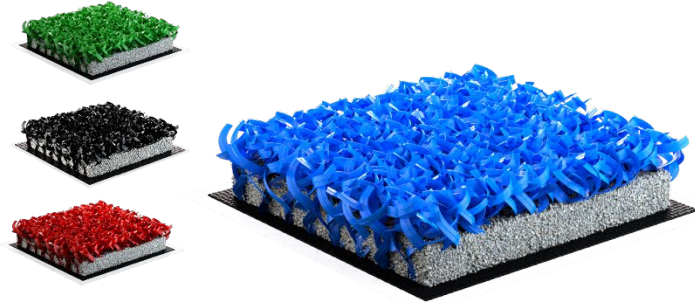

12 PADEL PRO

Monofilo Testurizzato Arricciato
Curled Textured Monofilament

14 PADEL

Fibrillato Dritto
Straight Fibrillated

OFFICIAL
TURF

Manto Ufficiale FIP
(Federazione Internazionale Padel)

COLORI - *COLORS*