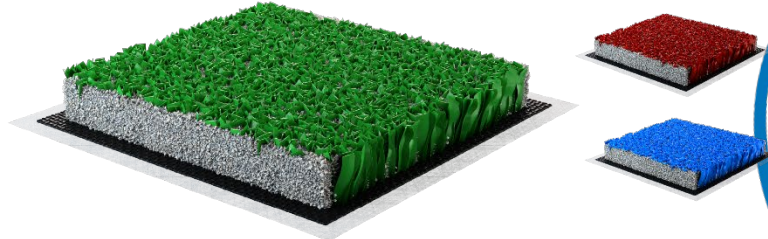

12 PADEL PRO

Monofilo Testurizzato Arricciato
Curled Textured Monofilament

14 PADEL

Fibrillato Dritto
Straight Fibrillated

OFFICIAL
TURF

Manto Ufficiale FIP
(Federazione Internazionale Padel)

COLORI - *COLORS*