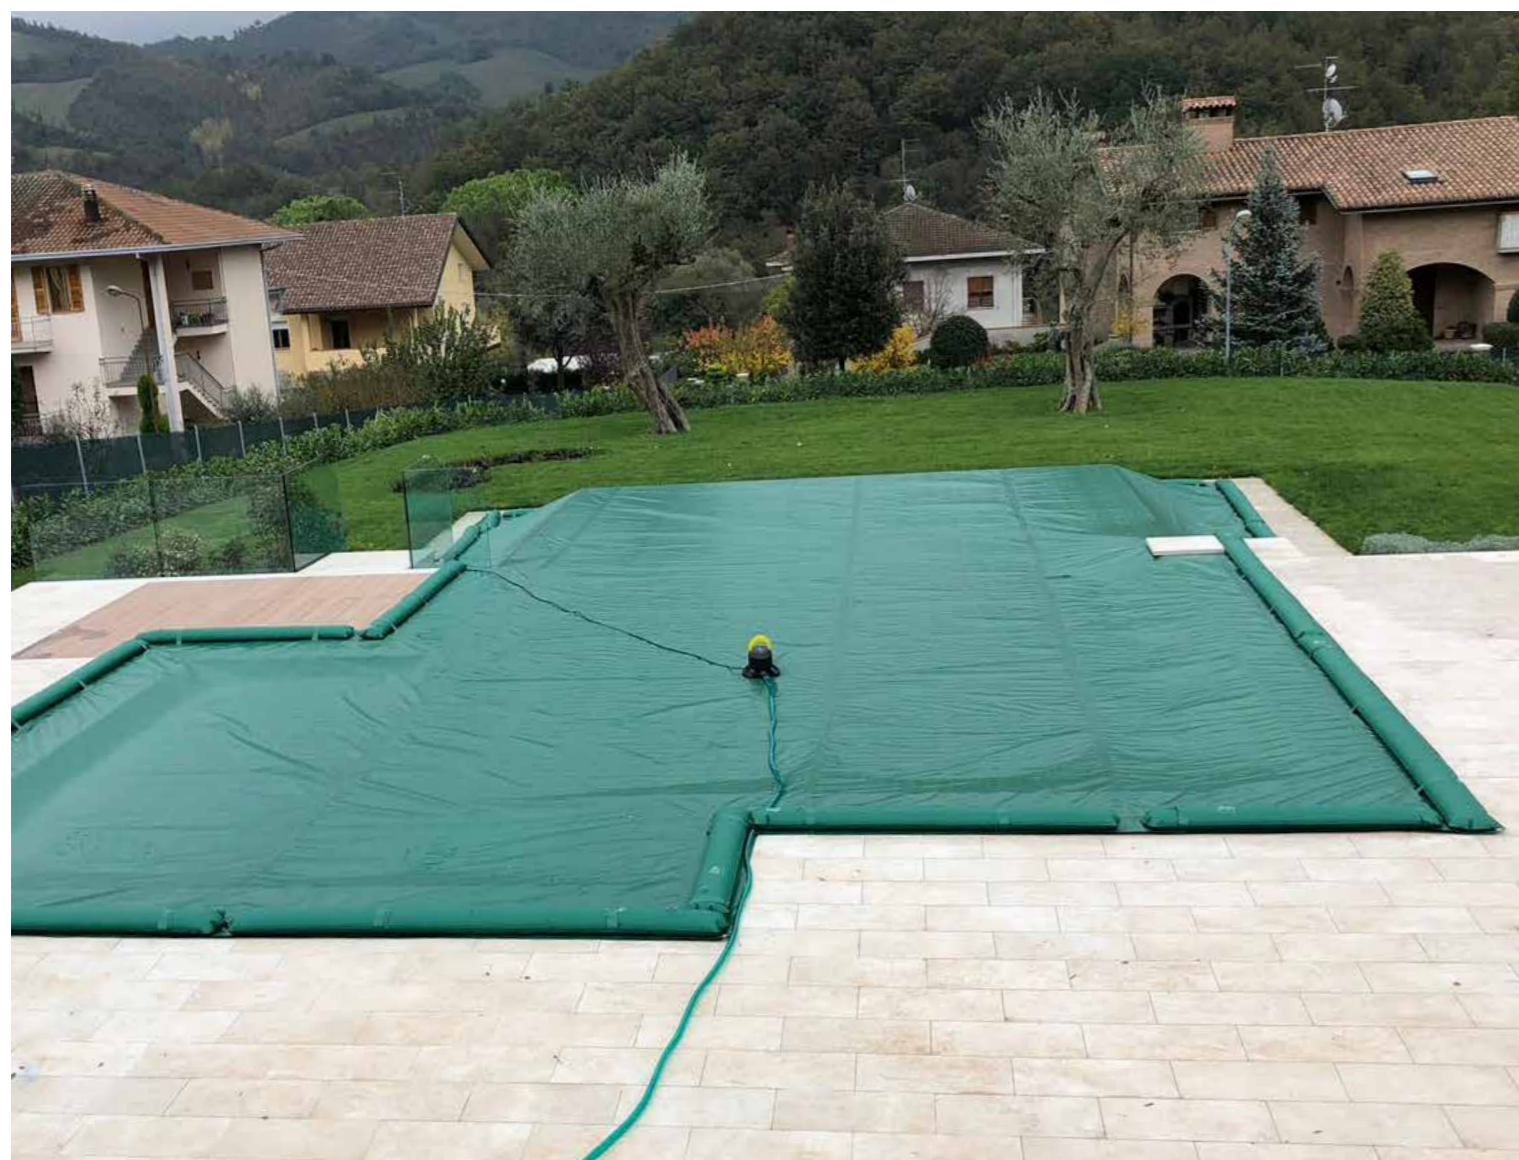

IMPERMEABILI

Protezione contro gli agenti atmosferici

Le coperture invernali impermeabili sono studiate appositamente per preservare l'eleganza della tua vasca durante i mesi di inutilizzo e per evitare gli inconvenienti tipici delle vasche scoperte: la struttura completamente opaca impedisce la formazione di alghe e microorganismi e i sistemi d'ancoraggio bloccano il passaggio di detriti e polvere che, inevitabilmente, ne rovinerebbero le superfici. Le coperture impermeabili, disponibili in svariati modelli e grammature, sono estremamente resistenti allo strappo, irrestingibili e stabilizzate anti UV ed anti cloro.