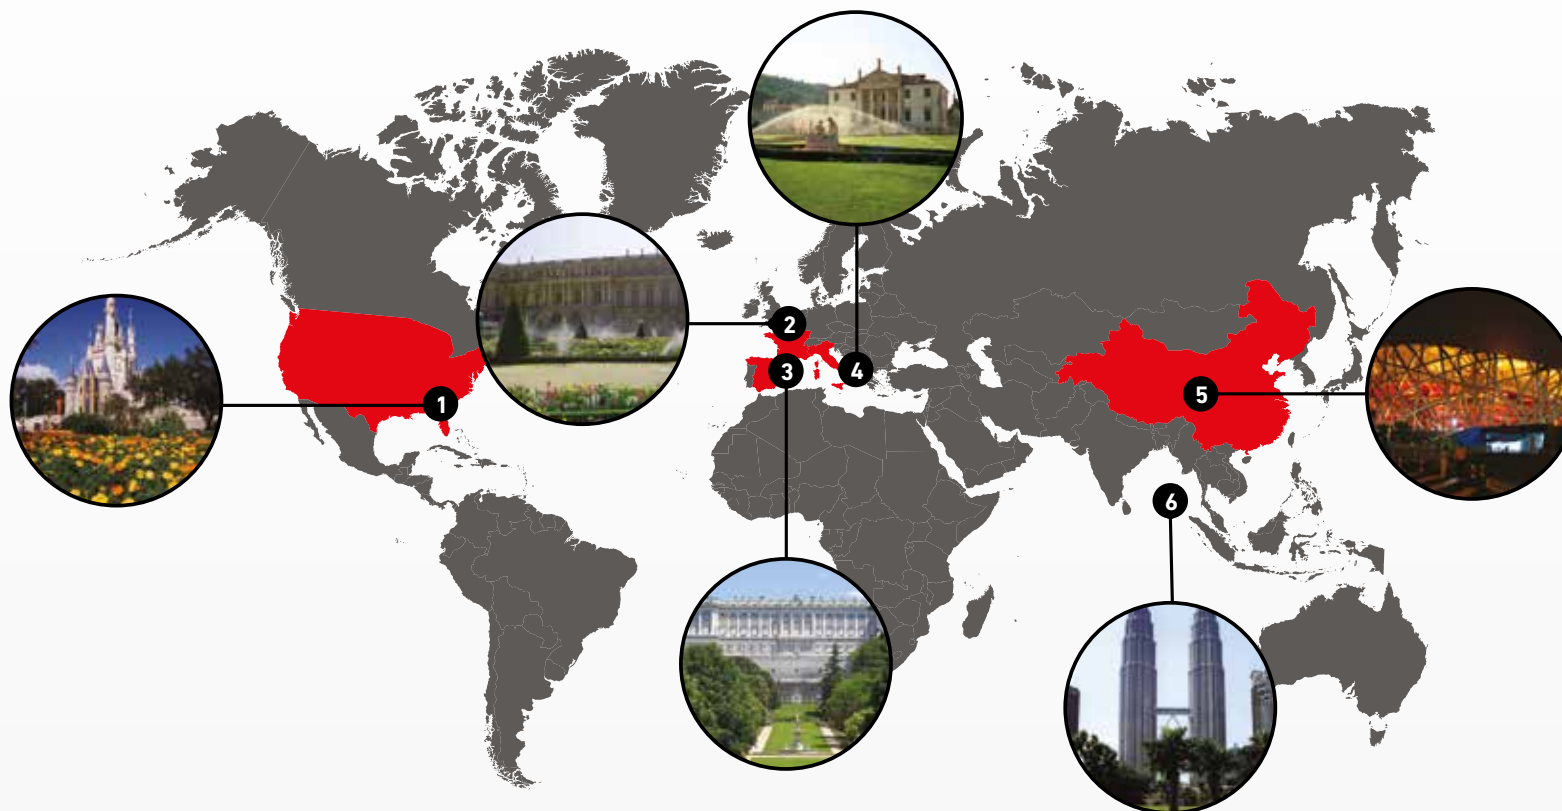

GOLF

Toro ha fatto il proprio ingresso per la prima volta nel business dell'attrezzatura per il golf 100 anni fa, quando monta cinque apparati di taglio a cilindri su un trattorino Toro per la manutenzione dei fairway del The Minikahda Club di Minneapolis, in Minnesota. Oggi Toro un marchio globale diffuso in oltre 125 paesi e abbiamo una posizione dominante in quasi tutte le categorie di attrezzature e prodotti per l'irrigazione in cui concorre. Il costante investimento in prodotti di alta qualità, il livello eccellente di servizio e supporto che fornisce e la tradizione di rapporti di fiducia che spaziano su tutto il settore hanno contribuito a fare di Toro un leader globale delle soluzioni di gestione dei tappeti erbosi per il settore del golf.

Siamo onorati che i nostri prodotti vengano utilizzati in siti ed eventi importanti come il St Andrews Links in Scozia, il Royal Portrush Golf Club

in Irlanda del Nord (ospite degli Open 2019), il Bethpage Black a New York (ospite del PGA Championship 2019), il Pinehurst Resort, il Castello di Versailles in Francia, il Real Madrid Club de Fútbol in Spagna, il Royal Melbourne Golf Club in Australia (ospite della Presidents Cup 2019), il Walt Disney World® Resort e i campionati di Wimbledon.

Siamo orgogliosi di servire queste e molte altre località in tutto il mondo.

PRINCIPALI SITI **TORO**[®]

Toro[®] è riconosciuto come il nome più importante nella cura del verde, con la gamma di prodotti più vasta e comprovata del settore.

1 **Walt Disney World Resort**, Campi sportivi, complesso dello stadio, alberghi e resort di The Walt Disney Company
Orlando, FL, USA

2 **Palazzo di Versailles**
Aree circostanti e giardini del palazzo
Versailles, Francia