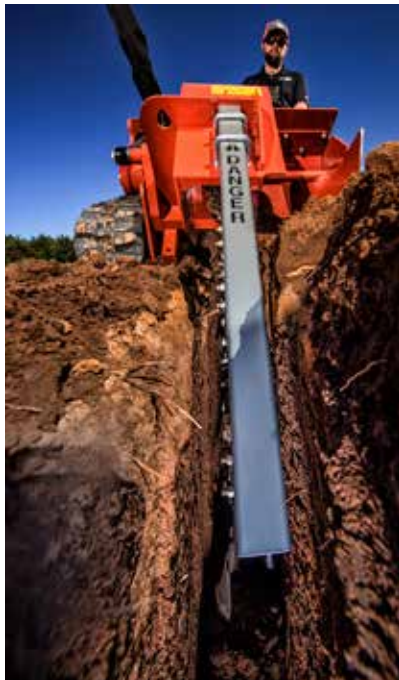

DITCH WITCH, UNDERGROUND AUTHORITY

Catenarie, interratori vibranti, minipale multifunzione, spingitubo, strumenti elettronici, perforatrici orizzontali teleguidate

Charles Machine Works dal 1940 **progetta, costruisce e distribuisce la linea più completa di trenchers, interratori vibranti, minipale multifunzione**; dalle unità compatte con operatore a terra alle grandi unità, le macchine **DITCH-WITCH** vengono impiegati per interrare servizi tra cui gas, acqua e fognature; cavi per elettricità, telefonia, Tv e scavi per impianti di irrigazione.

Ditch Witch è leader mondiale anche per la **perforazione orizzontale direzionata**. Dalle **trivelle, agli spingitubo, ai perforatori pneumatici, ai directional drilling**, i prodotti

Ditch-Witch hanno caratteristiche tecniche e produttività tali da rendere la posa in No-Dig una valida alternativa allo scavo a cielo aperto.

Oltre allo stabilimento principale in Perry, The Charles Machine Works si avvale di una rete distributiva internazionale che contribuisce al successo di Ditch-Witch nel mondo.

PratoVerde dal 1990 con orgoglio distribuisce tutta la linea di The Charles Machines Work ed aziende collegate.