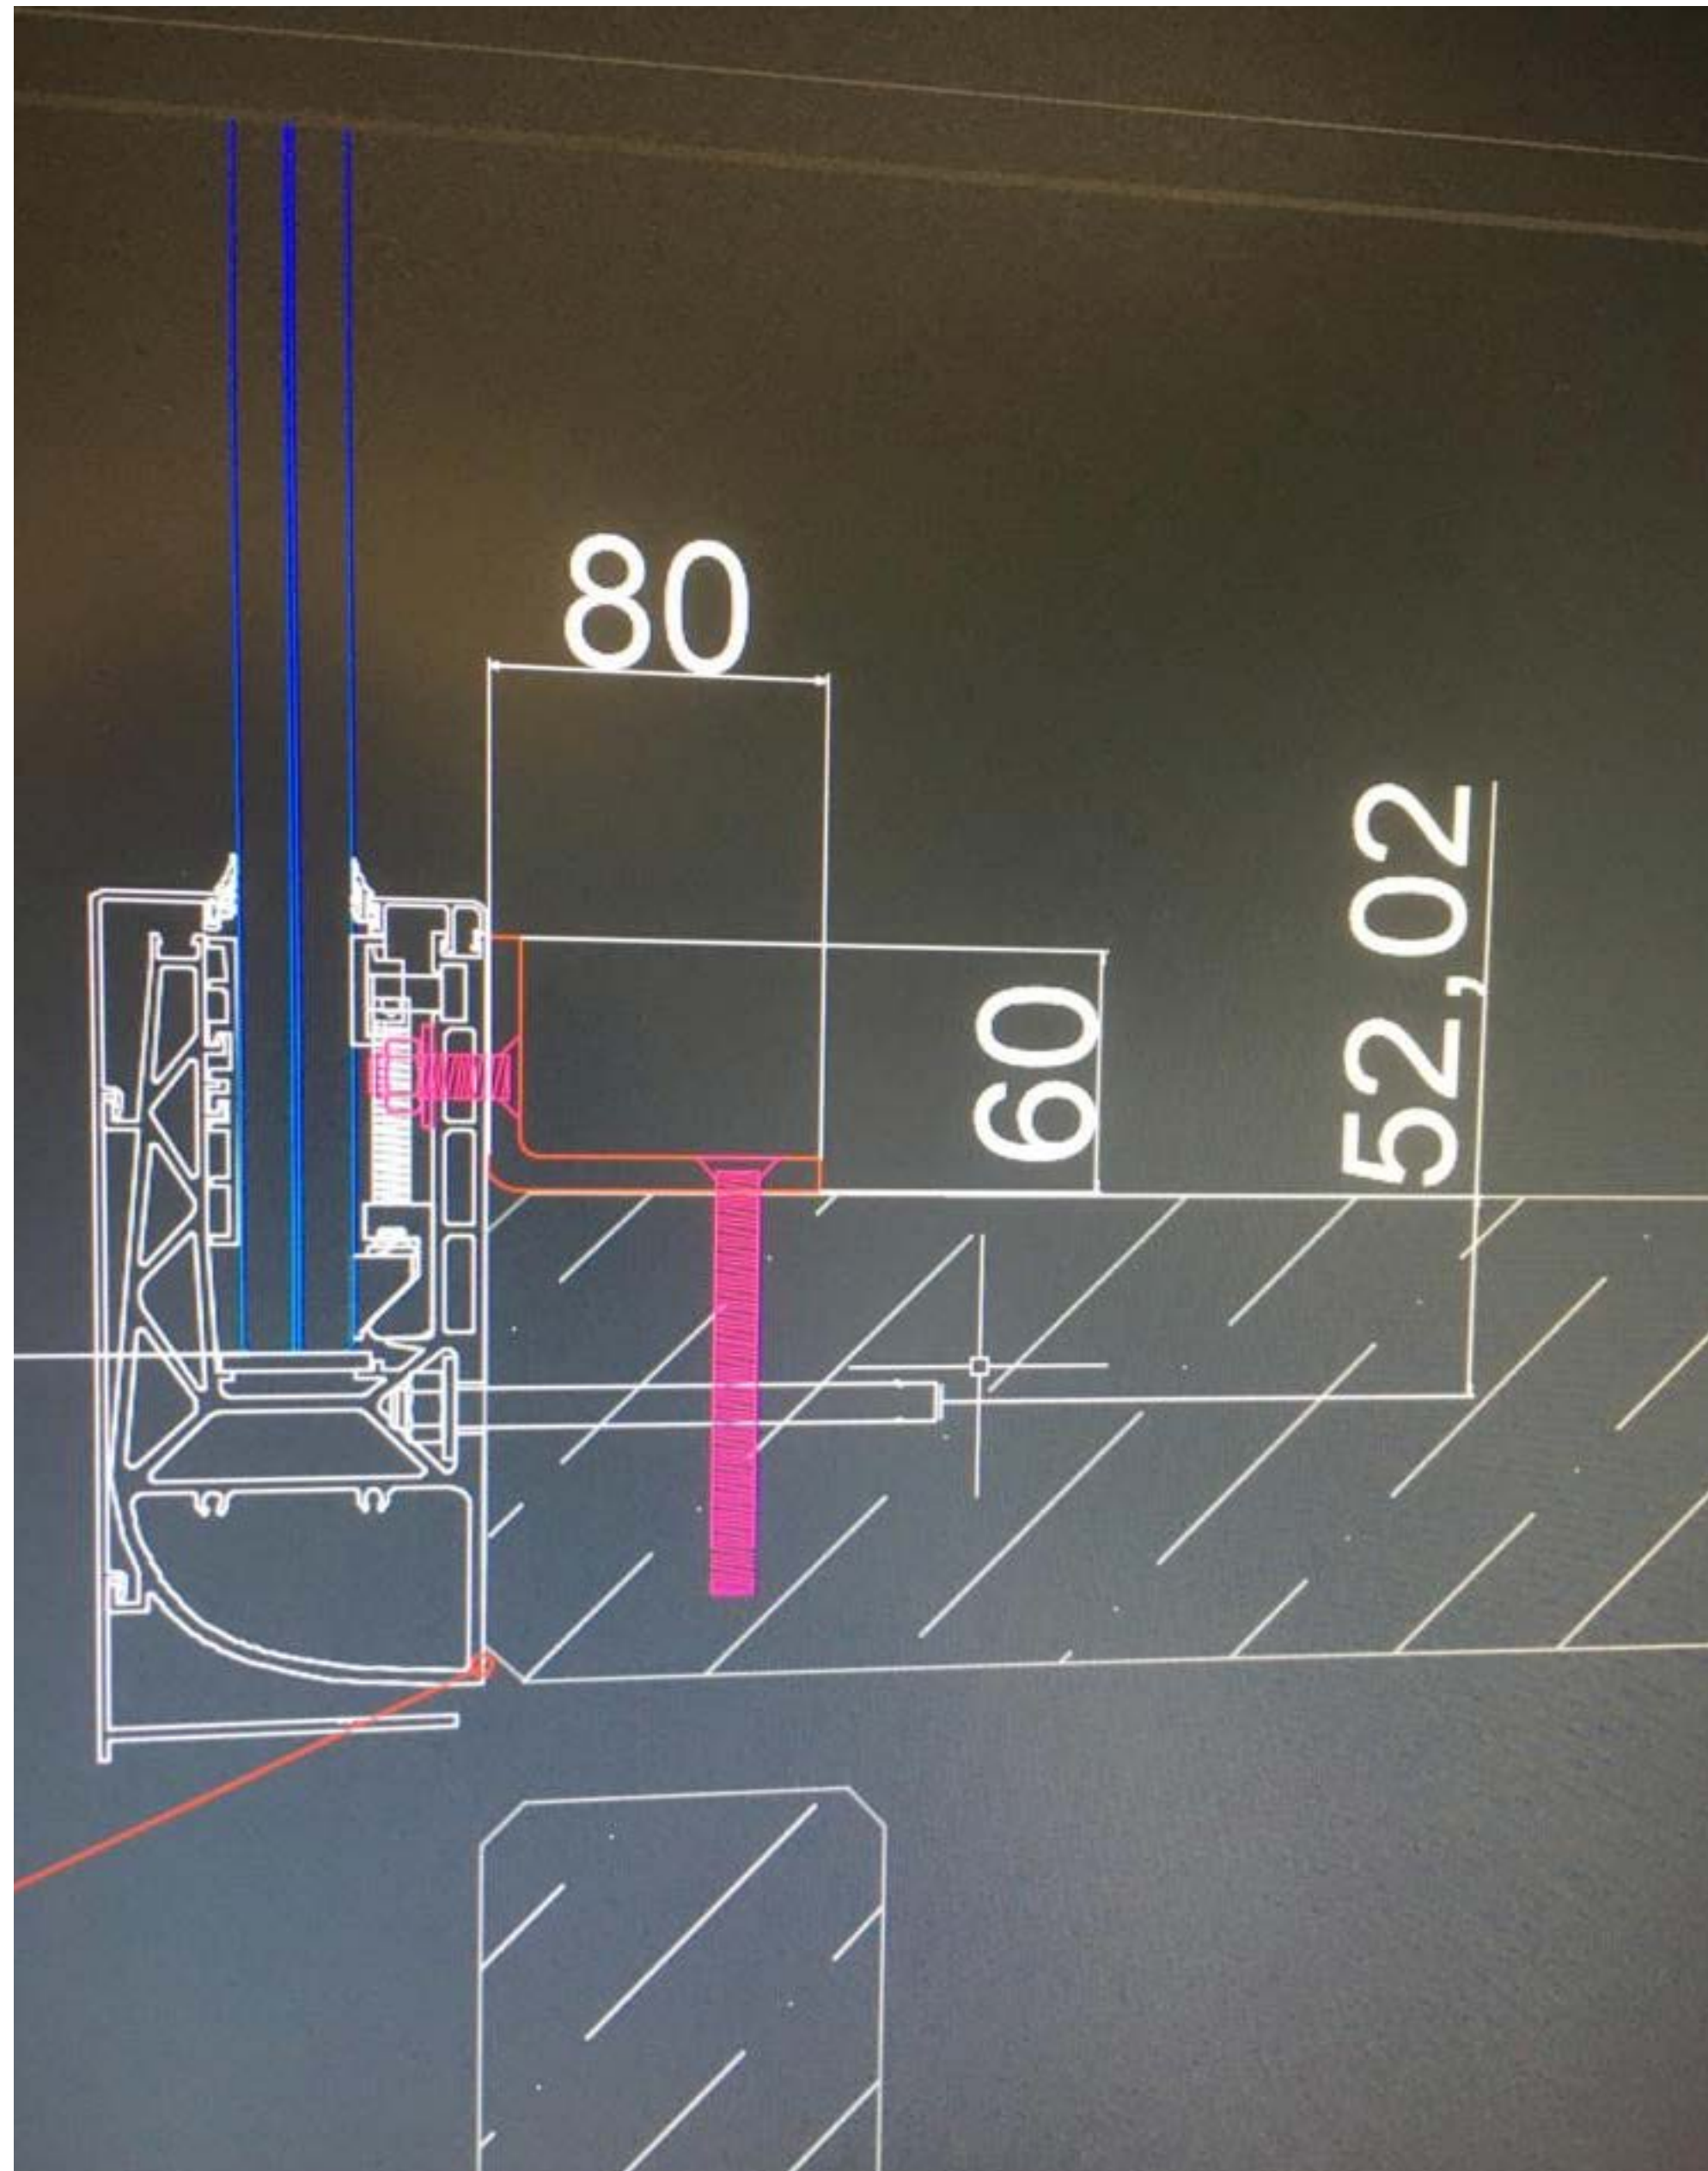

# IL GEWISS STADIUM

scopri come è stato installato NINFA, il  
parapetto in vetro super resistente

**GEWISS**

**Stadium**

GENIUS Stadium  
SETTORE  
D11 - D02 - E01 - E02

**TIFA PER LA MASSIMA  
VISIBILITÀ E SICUREZZA  
NELLE TRIBUNE DEGLI IMPIANTI SPORTIVI**