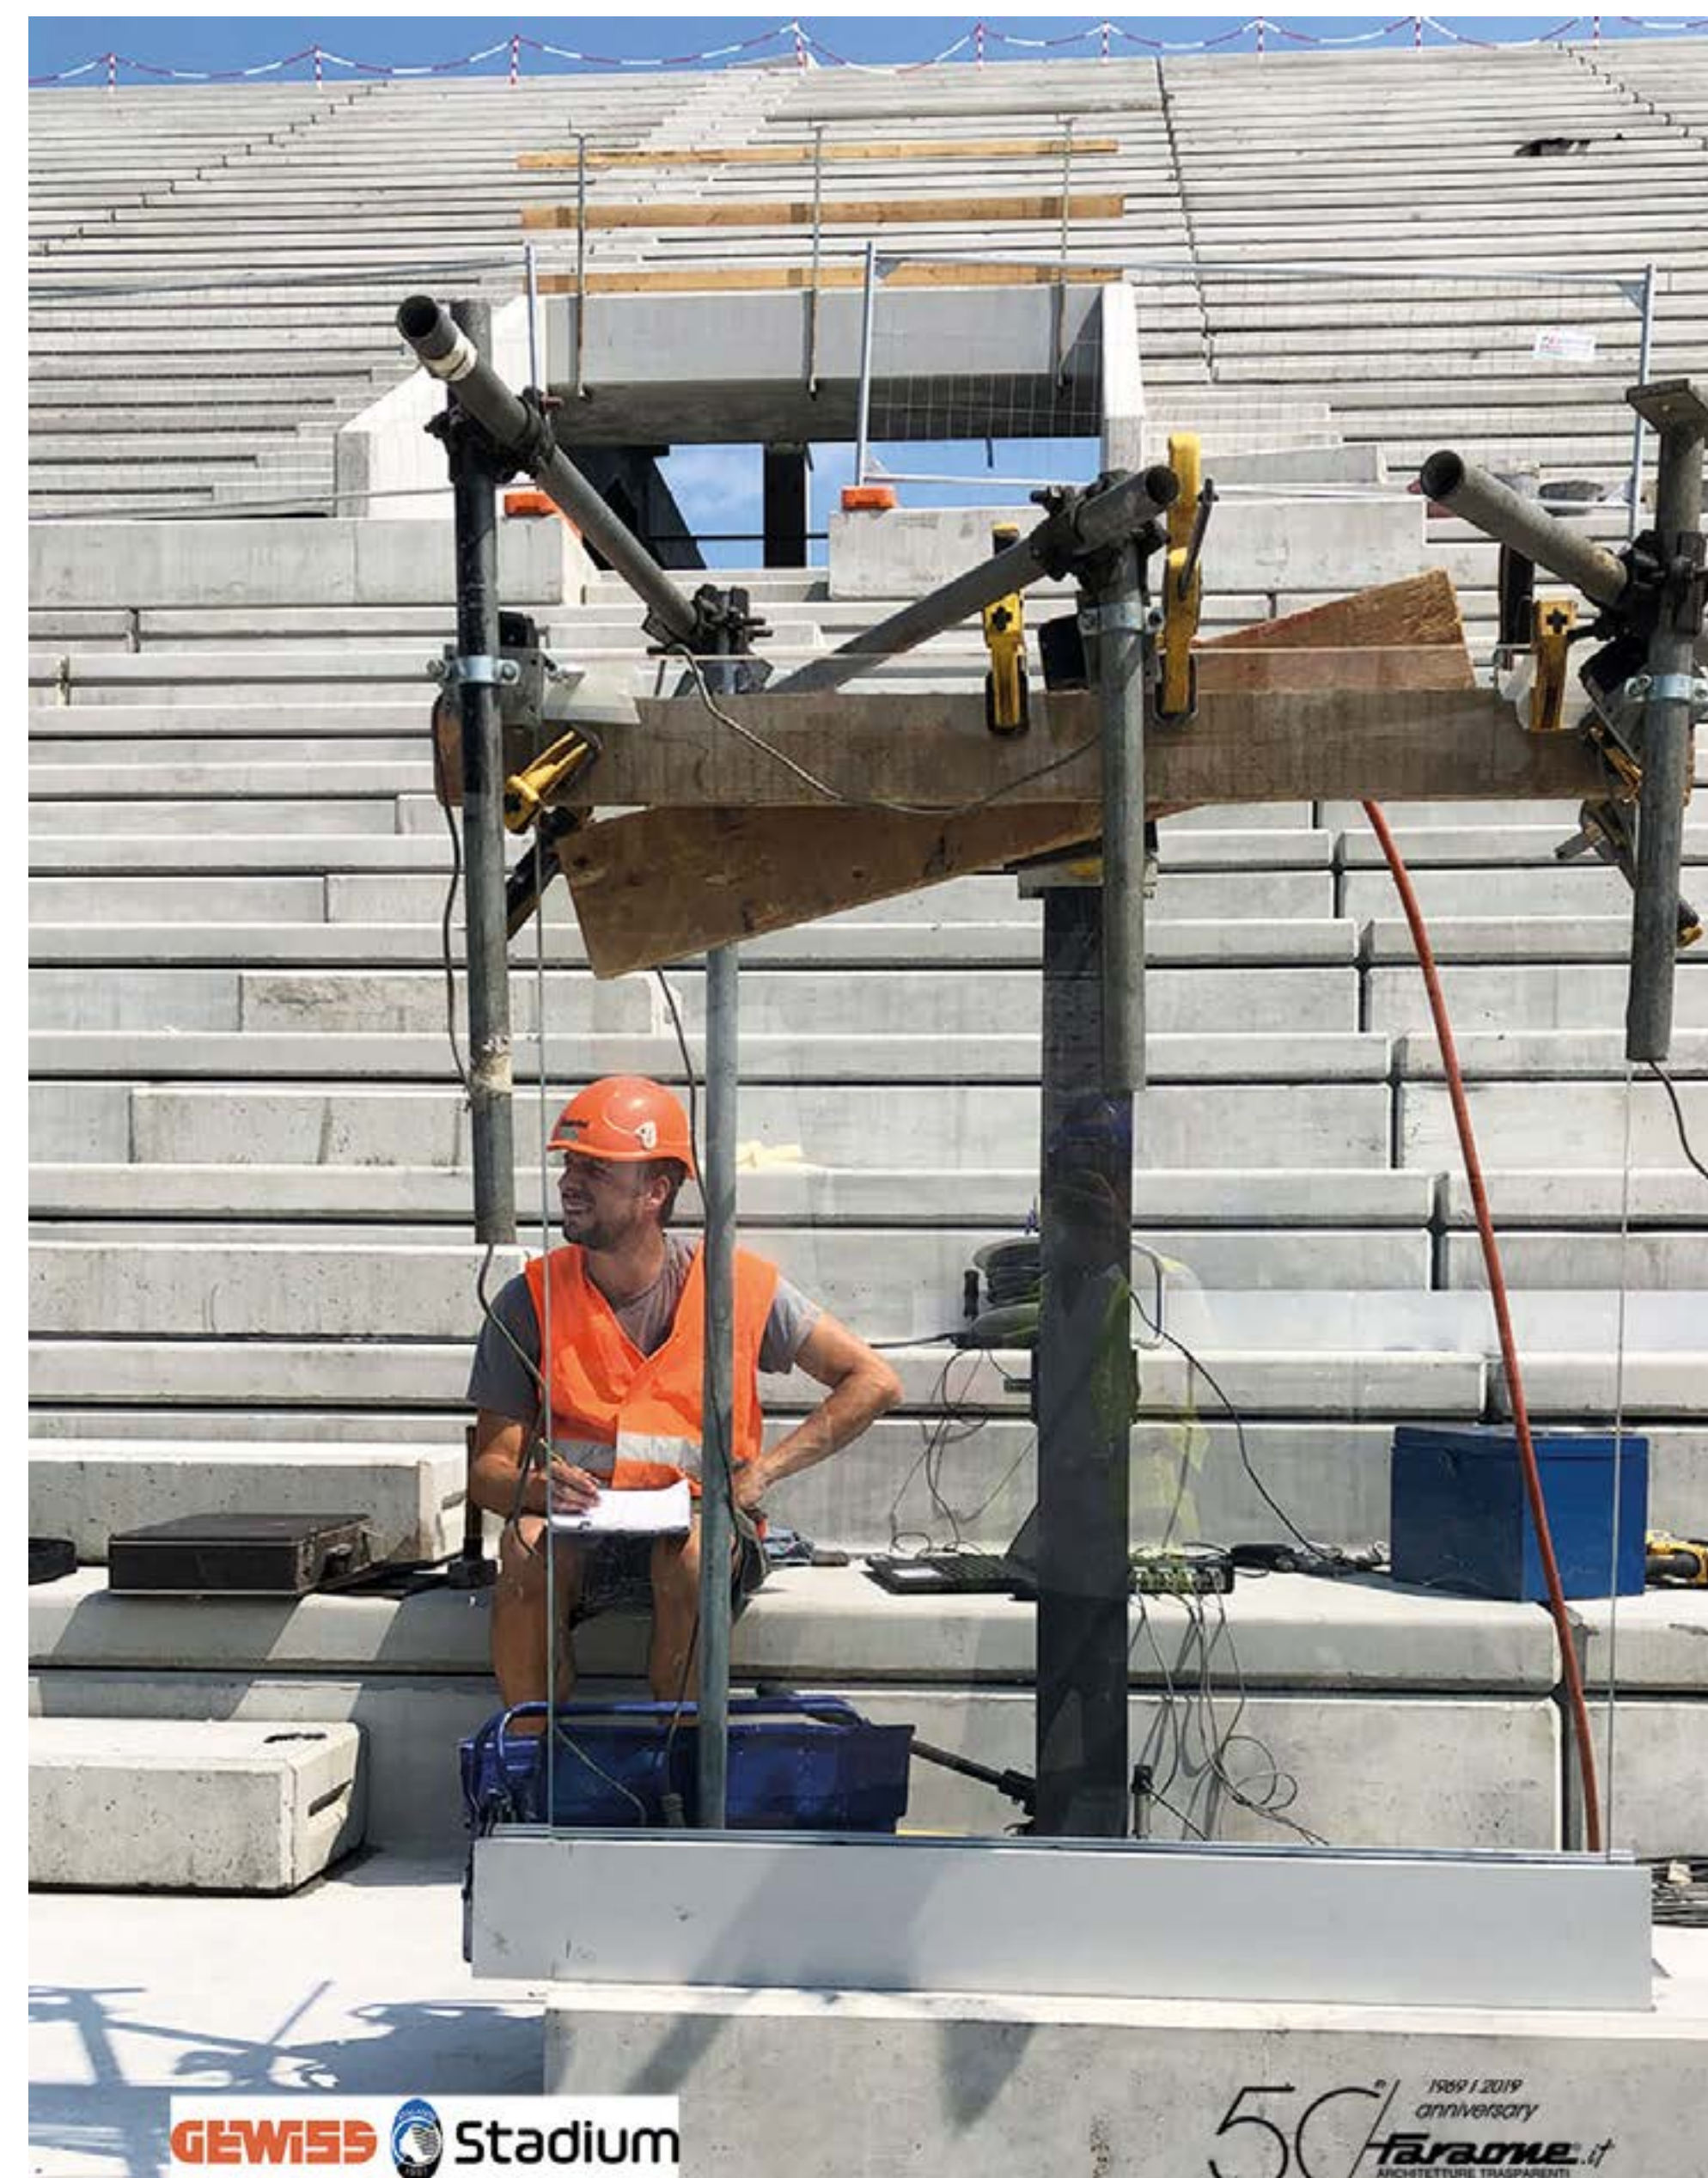

# IL GEWISS STADIUM

scopri come è stato installato NINFA, il  
parapetto in vetro super resistente

**GEWISS**

**Stadium**

GENIUS Stadium  
SETTORE  
D11 - D02 - E01 - E02

**TIFA PER LA MASSIMA  
VISIBILITÀ E SICUREZZA  
NELLE TRIBUNE DEGLI IMPIANTI SPORTIVI**