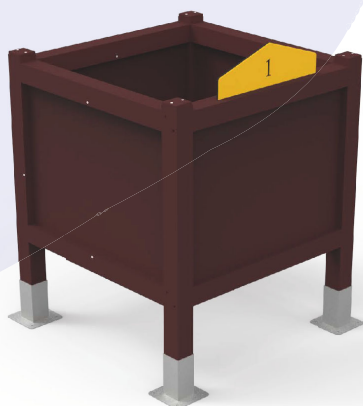

Altezza	1200	mm
Lunghezza	1800	mm

STRUTTURE

NOVITÀ 2026

**STAZIONE ORIZZONTALE
FI.PVA.027.2**

Altezza	7200	mm
Lunghezza	2015	mm
Larghezza	2118	mm

**PEDANA CON PONTE E RAMPA
FI.PVA.028.2**

Altezza	1200	mm
Lunghezza	12000	mm
Larghezza	2000	mm

ARREDO

NOVITÀ 2026

FONTANE

FI.PVA.029.2

Altezza minima 420 mm

Altezza massima 1040 mm

SBARRE ESERCIZI DI COORDINAMENTO

FI.PVA.026.2

Altezza 1000 mm

Lunghezza variabile

Larghezza variabile

BACHECA

UD.BAA.001.1

Altezza 1500 mm

Lunghezza 1140 mm

Larghezza 1140 mm

Espositore 700x700 mm

URBANO

Tema montagna PG.T1A.009

Tema alfabeto PG.T1A.003

Tema spazio PG.T1A.012

TORRE SINGOLA 950 con scala

Altezza	2816 mm
Area sicurezza	30 mq (7490x4000) mm
Larghezza	1490 mm
Lunghezza	4000 mm