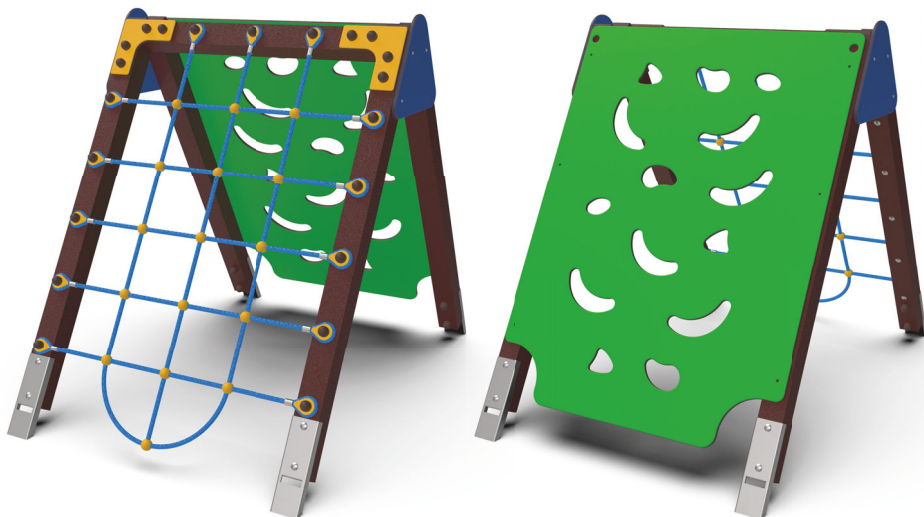

GIRA LA RUOTA
PG.PIA.011.1

MUSICALE
PG.PIA.016

SENSORIALE
PG.PIA.017

TRIS
PG.PIA.010.0

TELEFONO SENZA FILI
ROSSO
PG.TEL.001.C

TELEFONO SENZA FILI
VERDE
PG.TEL.001.A

SARTIE 950/1450

SARTIA 950
PG.PAA.011
Altezza 1040 mm
Area sicurezza - mq
Larghezza 1280 mm
Lunghezza 1310 mm