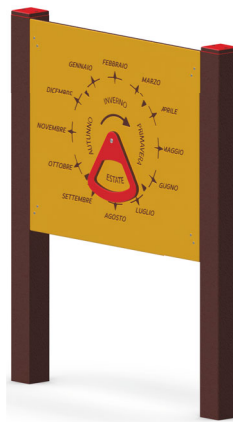

TANDEM DALMATA
PG.MTA.004

DONDOLO
PG.BIL.001.0

DONDOLO A BILICO

Altezza	740 mm
Area sicurezza	19 mq
Larghezza	492 mm
Lunghezza	2939 mm

PANNELLI LUDICI

è possibile personalizzarli con qualsiasi colore (blu/verde/rosso/giallo)

Altezza	722 mm
Area sicurezza	3000x2500 mq
Larghezza	426 mm
Lunghezza	711 mm

STAGIONI
PG.PIA.008.2

TEMPO
PG.MTA.003.1

LABIRINTO
PG.PIA.013.2

RUOTA IL
LABIRINTO
PG.PIA.015.1

LINGUAGGIO
DEI SEGNI
PG.PIA.014.2