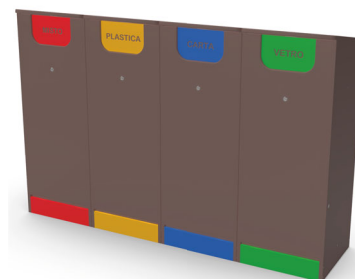

Altezza 1010 mm
Larghezza 318 mm

CESTINI singoli 100L

**CESTINO 100L TONDO A
STECCHIE**
UD.CSA.014.0
Altezza 1131 mm
Larghezza 450 mm

CESTINO 100L
UD.CSC.001.0
Altezza 1212 mm
Larghezza 445 mm

CESTINO 100L GIALLO
UD.CSC.002.2
Altezza 1212 mm
Larghezza 445 mm

CESTINI multipli 100L

CESTINO 100L DOPPIO
UD.CSC.006.0
Altezza 1212 mm
Larghezza 900 mm

CESTINO 100L TRIPLO
UD.CSC.007.0
Altezza 1212 mm
Larghezza 1350 mm

CESTINO 100L QUADRUPLO
UD.CSC.008.0
Altezza 1212 mm
Larghezza 1800 mm

BACHECHE

**CARTELLONISTICA
PERSONALIZZABILE**
UD.BAA.002.0
Altezza variabile
Larghezza variabile

BACHECA STANDARD
UD.BAA.002.0
Altezza 2030 mm
Larghezza 1080 mm

**BACHECA CON TETTO
MARRONE**
UD.BAA.001.0
Altezza 2320 mm
Larghezza 1290 mm