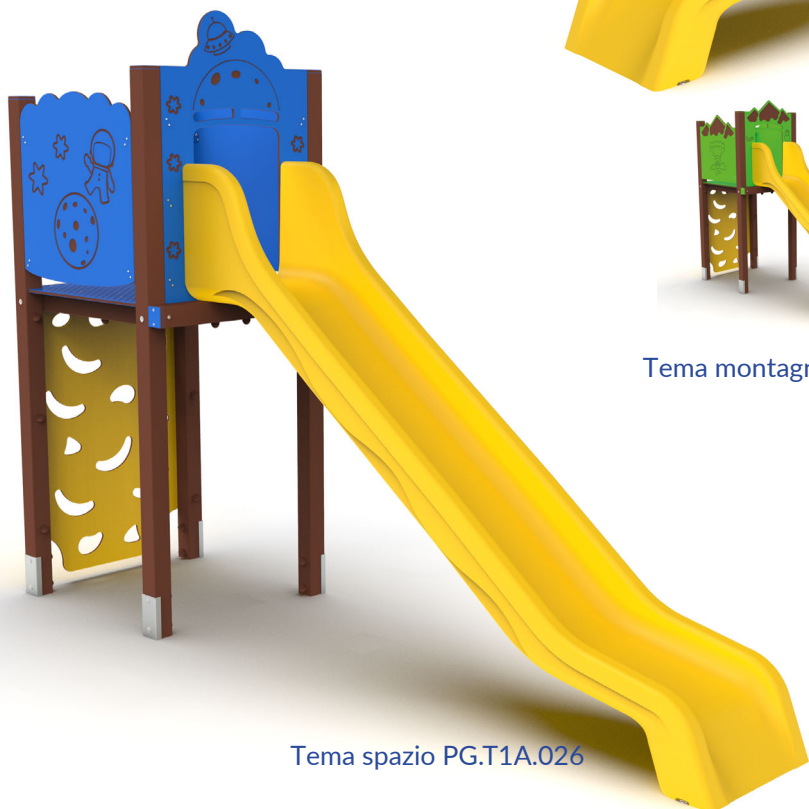

TORRE SINGOLA 1450 con scala

Altezza	258 cm
Area sicurezza	34 mq (864x400) cm
Larghezza	100 cm
Lunghezza	521 cm

Tema spazio PG.T1A.024

TORRE SINGOLA 1450 con climbing inclinato

Altezza	258 cm
Area sicurezza	34 mq (864x400) cm
Larghezza	100 cm
Lunghezza	521 cm

Tema montagna PG.T1A.022

Tema spazio PG.T1A.025

Tema alfabeto PG.T1A.016

Tema spazio PG.T1A.026

Tema montagna PG.T1A.023

TORRE SINGOLA 1450 con climbing verticale

Altezza	258 cm
Area sicurezza	27 mq (710x400) cm
Larghezza	100 cm
Lunghezza	370 cm