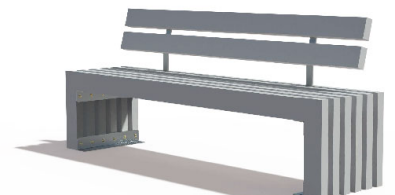

PANCHINA JARVIS CON SCHIENALE
UD.PAN.033
Lunghezza 1800 mm