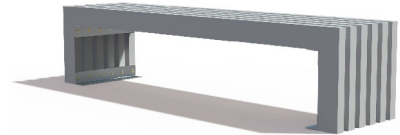

PANCHINA JARVIS
UD.PAN.034
Lunghezza 1800 mm