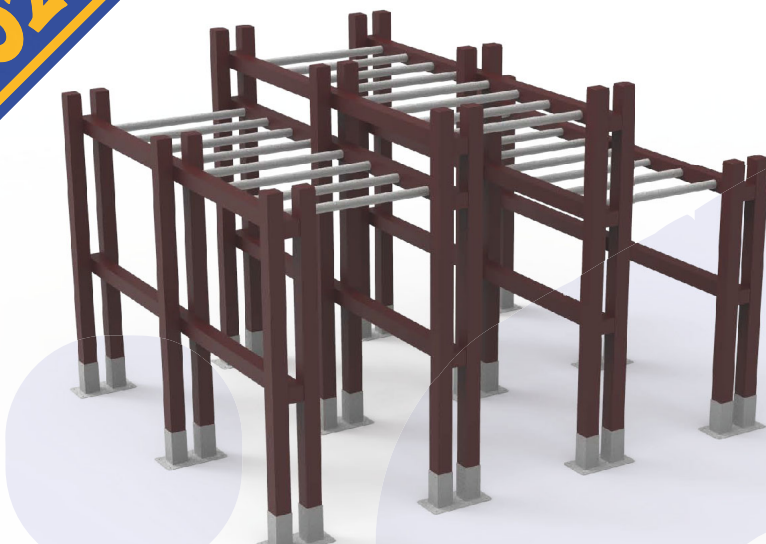

NOVITÀ 2026

COMMA COLATA 3D

COMMA COLATA 2D

COMMA COLATA

NOVITA 2026

TORRE SINGOLA PERSONALIZZABILE

Altezza	2820	mm
Lunghezza	4000	mm
Larghezza	1490	mm

PANCHINA PERSONALIZZABILE

Altezza	1200	mm
Lunghezza	1800	mm

STRUTTURE

NOVITÀ 2026

**STAZIONE ORIZZONTALE
FI.PVA.027.2**

Altezza	7200	mm
Lunghezza	2015	mm
Larghezza	2118	mm

**PEDANA CON PONTE E RAMPA
FI.PVA.028.2**

Altezza	1200	mm
Lunghezza	12000	mm
Larghezza	2000	mm