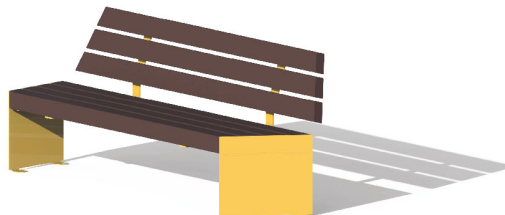

PANCHINA LAINATE
UD.PAN.030
Lunghezza 1800 mm

PANCHINA CLASSIC COLORATA PERSONALIZZABILE UD.PAN.012.3
Lunghezza 1800 mm

PANCHINA JARVIS
UD.PAN.034
Lunghezza 1800 mm

PANCHINA MEETY
UD.PAN.036
Lunghezza 1800 mm