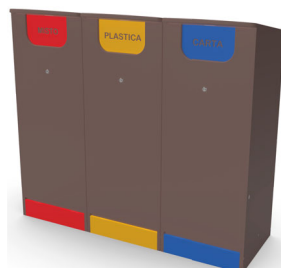

Altezza 1010 mm
Larghezza 318 mm

CESTINI singoli 100L

**CESTINO 100L TONDO A
STECCHIE**
UD.CSA.014.0
Altezza 1131 mm
Larghezza 450 mm

CESTINO 100L
UD.CSC.001.0
Altezza 1212 mm
Larghezza 445 mm

CESTINO 100L GIALLO
UD.CSC.002.2
Altezza 1212 mm
Larghezza 445 mm

CESTINI multipli 100L

CESTINO 100L DOPPIO
UD.CSC.006.0
Altezza 1212 mm
Larghezza 900 mm

CESTINO 100L TRIPLO
UD.CSC.007.0
Altezza 1212 mm
Larghezza 1350 mm

CESTINO 100L QUADRUPLO
UD.CSC.008.0
Altezza 1212 mm
Larghezza 1800 mm

BACHECHE

**CARTELLONISTICA
PERSONALIZZABILE**
UD.BAA.002.0
Altezza variabile
Larghezza variabile

BACHECA STANDARD
UD.BAA.002.0
Altezza 2030 mm
Larghezza 1080 mm

**BACHECA CON TETTO
MARRONE**
UD.BAA.001.0
Altezza 2320 mm
Larghezza 1290 mm