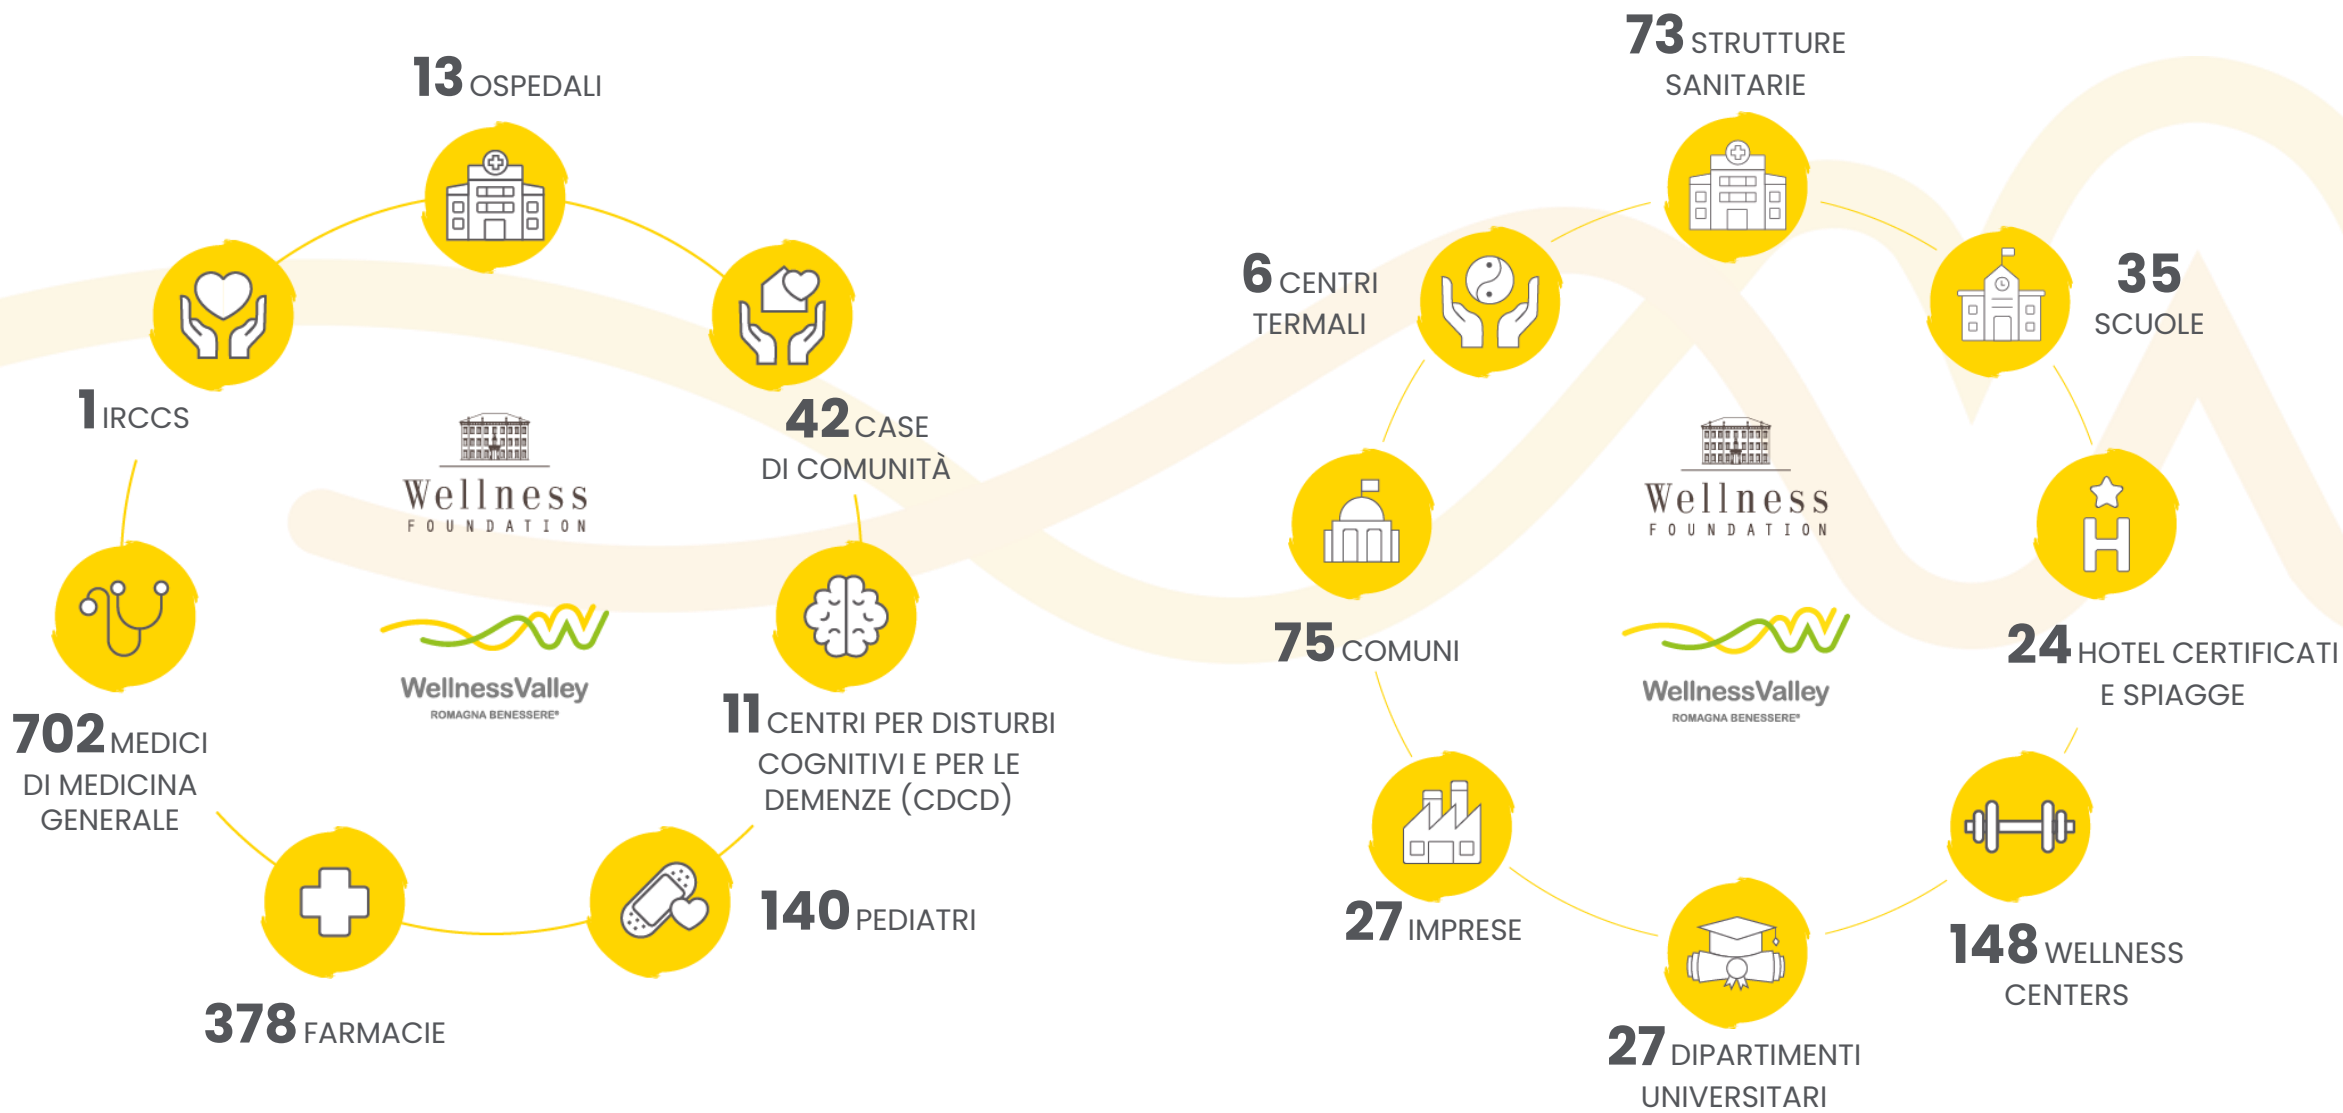

1.1
MILIONI DI
RESIDENTI

+47
MILIONI DI
PRESENZE
TURISTICHE

75
PROVINCE

LE TAPPE PRINCIPALI DAL 2002 AD OGGI

2002

Nerio
Alessandri
lancia il
progetto

2003

Nasce
Wellness
Foundation

10° Wellness
Congress

2012

Inaugurazione
del
Technogym
Village

20° Wellness
Congress

2013

Primo
protocollo
d'intesa
tra la
Regione
Emilia
Romagna
e la Wellness
Foundation

2015

Prima
edizione
della
"Wellness
Week"

2016

La Wellness
Valley
come
caso di studio
al World
Economic
Forum
di Davos

2017

Prima
edizione
del
Wellness
Valley
Report

2018

Nasce
l'Osservatorio
Wellness
Valley

2022

Terzo
protocollo
d'intesa tra
la Regione
Emilia
Romagna,
la Wellness
Foundation
e
l'Università
di Bologna

2023

La 25°
edizione
del Wellness
Congress
ha riunito
esperti
Medici
da tutto
il mondo

2024

Nuova
edizione
della
pubblicazione
"Exercise
is Medicine"

GRAZIE